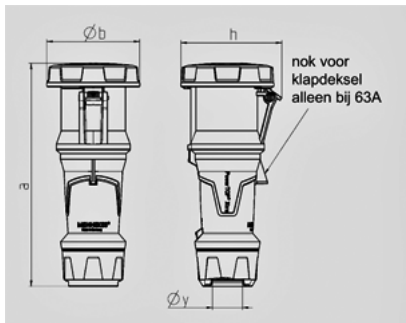

Koppelcontactstop PowerTOP® Xtra - Bestelnr. 14203

- schroefklemmen
- aangespoten rubber greepvlakken
- kooiklemmen
- met SoftCONTACT
- hittebestendig binnenwerk
- wartel met afdichting
- trekontlasting en knikbescherming
- behuizing met schroefdraad
- twee vergrendelingen
- contactmateriaal met lange contactbussen en pilotcontactbus: bestelnr. + toevoeging P

Technische informatie

Ampere	63 A
Polen	3 p
Voltage	400 V
Uurstand	9 h
Hertz	50-60 Hz
Aansluittechniek	schroefklemmen, SoftCONTACT
Contacten	hittebestendig binnenwerk
Beschermingsgraad	IP 67

Tekening 3 MB 68	Amp. Polen	63			125		
		3	4	5	3	4	5
Maten in mm	a	270	270	270	310	310	310
	b	113	113	113	125	125	125
	h	123	123	123	135	135	135
	y	36	36	36	49	49	49
Kabelaansluiting		6	6	6	25	25	25
van/tot mm ²		-16	-16	-16	-50	-50	-50