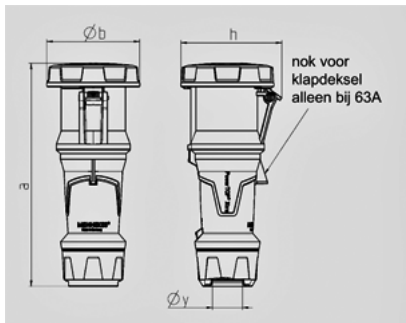

Koppelcontactstop PowerTOP® Xtra - Bestelnr. 14202

- schroefklemmen
- aangespoten rubber greepvlakken
- kooiklemmen
- met SoftCONTACT
- hittebestendig binnenwerk
- wartel met afdichting
- trekontlasting en knikbescherming
- behuizing met schroefdraad
- twee vergrendelingen
- contactmateriaal met lange contactbussen en pilotcontactbus: bestelnr. + toevoeging P

Technische informatie

Ampere	63 A
Polen	3 p
Voltage	230 V
Uurstand	6 h
Hertz	50-60 Hz
Aansluittechniek	schroefklemmen, SoftCONTACT
Contacten	hittebestendig binnenwerk
Beschermingsgraad	IP 67

Tekening 3 MB 68	Amp. Polen	63			125		
		3	4	5	3	4	5
Maten in mm	a	270	270	270	310	310	310
	b	113	113	113	125	125	125
	h	123	123	123	135	135	135
	y	36	36	36	49	49	49
Kabelaansluiting		6	6	6	25	25	25
van/tot mm ²		-16	-16	-16	-50	-50	-50