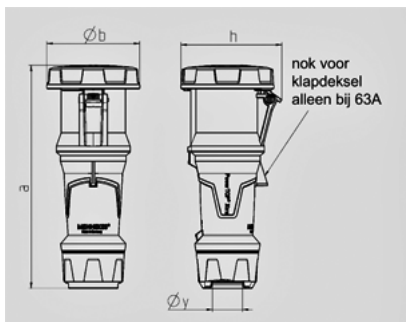

Koppelcontactstop PowerTOP® Xtra - Bestelnr. 14201

- schroefklemmen
- aangespoten rubber greepvlakken
- kooiklemmen
- SoftCONTACT
- wartel met afdichting
- trekontlasting en knikbescherming
- behuizing met schroefdraad
- twee vergrendelingen
- contactmateriaal met lange contactbussen en pilotcontactbus op aanvraag

Technische informatie	
Ampere	63 A
Polen	3 p
Voltage	110 V
Uurstand	4 h
Hertz	50-60 Hz
Aansluittechniek	schroefklemmen, SoftCONTACT
Contacten	hittebestendig binnenwerk
Beschermingsgraad	IP 67

Tekening 3 MB 68	Amp. Polen	63			125		
		3	4	5	3	4	5
Maten in mm	a	270	270	270	310	310	310
	b	113	113	113	125	125	125
	h	123	123	123	135	135	135
	y	36	36	36	49	49	49
Kabelaansluiting		6	6	6	25	25	25
van/tot mm ²		-16	-16	-16	-50	-50	-50