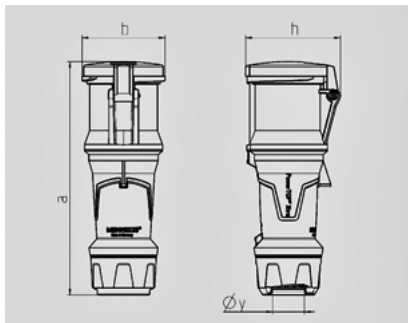

**Koppelcontactstop PowerTOP® Xtra - Bestelnr. 14130**

- schroefklemmen
- aangespoten rubber greepvlakken
- kooiklemmen
- X-CONTACT
- hittebestendig binnenwerk
- vernikkelde contacten
- wartel met afdichting
- trekontlasting en knikbescherming
- behuizing met schroefdraad
- vergrendeling voor behuizing en wartel

**Technische informatie**

Ampere	63 A
Polen	4 p
Voltage	500 V
Uurstand	7 h
Hertz	50-60 Hz
Aansluittechniek	schroefklemmen, X-CONTACT
Contacten	vernikkelde contacten, hittebestendig binnenwerk
Beschermingsgraad	IP 44

Tekening 3 MB 69	Amp. Polen	63		
		3	4	5
Maten in mm	a	268	268	268
	b	95	95	95
	h	109	109	109
	y	36	36	36
Kabelaansluiting		6	6	6
van/tot mm <sup>2</sup>		—16	—16	—16