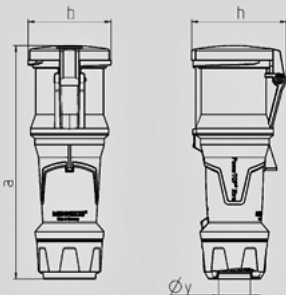

**Koppelcontactstop PowerTOP® Xtra - Bestelnr. 14128**

- schroefklemmen
- aangespoten rubber greepvlakken
- kooiklemmen
- SoftCONTACT
- hittebestendig binnenwerk
- vernikkelde contacten
- wartel met afdichting
- trekontlasting en knikbescherming
- behuizing met schroefdraad
- vergrendeling voor behuizing en wartel

**Technische informatie**

Ampere	63 A
Polen	3 p
Voltage	230 V
Uurstand	6 h
Hertz	50-60 Hz
Aansluittechniek	schroefklemmen, SoftCONTACT
Contacten	vernikkelde contacten, hittebestendig binnenwerk
Beschermingsgraad	IP 44

Tekening 3 MB 69	Amp. Polen	63		
		3	4	5
Maten in mm	a	268	268	268
	b	95	95	95
	h	109	109	109
	y	36	36	36
Kabelaansluiting		6	6	6
van/tot mm <sup>2</sup>		—16	—16	—16