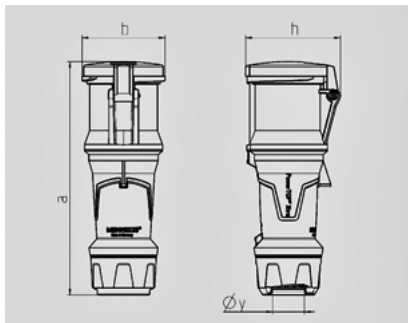

Koppelcontactstop PowerTOP® Xtra - Bestelnr. 14112

- schroefklemmen
- aangespoten rubber greepvlakken
- kooiklemmen
- met SoftCONTACT
- hittebestendig binnenwerk
- wartel met afdichting
- trekontlasting en knikbescherming
- behuizing met schroefdraad
- contactmateriaal met lange contactbussen en pilotcontactbus op aanvraag

Technische informatie	
Ampere	63 A
Polen	5 p
Voltage	400 V
Uurstand	6 h
Hertz	50-60 Hz
Aansluittechniek	schroefklemmen, SoftCONTACT
Contacten	hittebestendig binnenwerk
Beschermingsgraad	IP 44

Tekening 3 MB 69	Amp. Polen	63		
		3	4	5
Maten in mm	a	268	268	268
	b	95	95	95
	h	109	109	109
	y	36	36	36
Kabelaansluiting		6	6	6
van/tot mm ²		—16	—16	—16