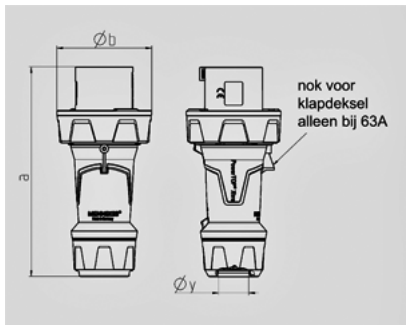

Contactstop PowerTOP® Xtra - Bestelnr. 13248

- Schroefklemmen
- met aangespoten rubber greepvlakken
- kooiklemmen
- hittebestendig binnenwerk
- vernikkelde contacten
- wartel met afdichting
- trekontlasting en knikbescherming
- behuizing met schroefdraad
- vergrendeling voor behuizing en wartel

Technische informatie

Ampère	63 A
Polen	5 p
Voltage	>50-500 V
Uurstand	1 h
Aansluittechniek	schroefklemmen
Contacten	vernikkelde contacten, hittebestendig binnenwerk
Beschermingsgraad	IP 67

Tekening 2 MB 225	Amp. Polen	63			125		
		3	4	5	3	4	5
Maten in mm	a	250	250	250	290	290	290
	b	114	114	114	130	130	130
	y	36	36	36	49	49	49
Kabelaansluiting		6	6	6	25	25	25
van/tot mm ²		-16	-16	-16	-50	-50	-50