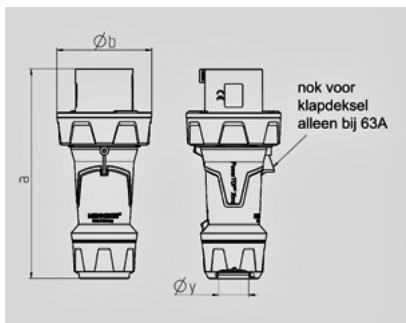

Contactstop PowerTOP® Xtra - Bestelnr. 13206

- schroefklemmen
- met aangespoten rubber greepvlakken
- kooiklemmen
- met hittebestendig binnenwerk
- vernikkelde contacten
- wartel met afdichting
- trekontlasting en knikbescherming
- behuizing met schroefdraad
- vergrendelingen voor behuizing en wartel

Technische informatie

Ampere	63 A
Polen	4 p
Voltage	400 V
Uurstand	6 h
Hertz	50-60 Hz
Aansluittechniek	schroefklemmen
Contacten	vernikkelde contacten, hittebestendig binnenwerk
Beschermingsgraad	IP 67

Tekening 2 MB 225	Amp. Polen	63			125		
		3	4	5	3	4	5
Maten in mm	a	250	250	250	290	290	290
	b	114	114	114	130	130	130
	y	36	36	36	49	49	49
Kabelaansluiting		6	6	6	25	25	25
van/tot mm²		-16	-16	-16	-50	-50	-50