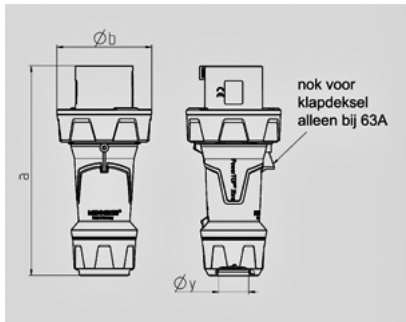

Contactstop PowerTOP® Xtra - Bestelnr. 13205

- schroefklemmen
- met aangespoten rubber greepvlakken
- kooiklemmen
- met hittebestendig binnenwerk
- vernikkelde contacten
- wartel met afdichting
- trekontlasting en knikbescherming
- behuizing met schroefdraad
- vergrendelingen voor behuizing en wartel

Technische informatie

Ampere	63 A
Polen	4 p
Voltage	230 V
Uurstand	9 h
Hertz	50-60 Hz
Aansluittechniek	schroefklemmen
Contacten	vernikkelde contacten, hittebestendig binnenwerk
Beschermingsgraad	IP 67

Tekening 2 MB 225	Amp. Polen	63			125		
		3	4	5	3	4	5
Maten in mm	a	250	250	250	290	290	290
	b	114	114	114	130	130	130
	y	36	36	36	49	49	49
Kabelaansluiting		6	6	6	25	25	25
van/tot mm ²		—16	—16	—16	—50	—50	—50