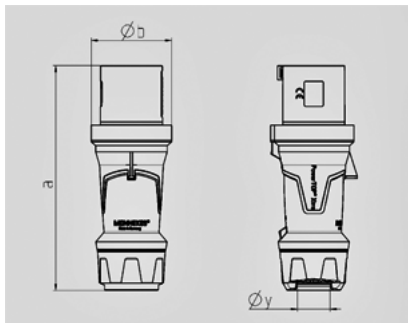

Technische informatie

Ampère	63 A
Polen	4 p
Voltage	600-690 V
Uurstand	5 h
Hertz	50-60 Hz
Aansluittechniek	schroefklemmen
Contacten	vernikkelde contacten, hittebestendig binnenwerk
Beschermingsgraad	IP 44

Tekening 2 MB 226	Amp. Polen	63		
		3	4	5
Maten in mm	a	250	250	250
	b	90	90	90
	y	36	36	36
Kabelaansluiting		6	6	6
van/tot mm²		-16	-16	-16