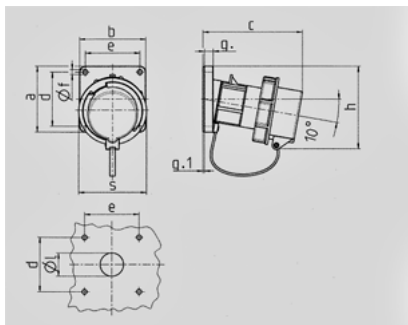

Toestelcontactstop - Bestelnr. 1254

- schroefklemmen
- met afschermkap

Technische informatie	
Ampere	32 A
Polen	5 p
Voltage	400 V
Uurstand	6 h
Hertz	50-60 Hz
Aansluittechniek	schroefklemmen
Contacten	standaard
Beschermingsgraad	IP 67

Tekening 2 MB 62	Amp.	16		32			63		
		Polen		3	4	5	3	4	5
Maten in mm	a	85	85	85	85	85	108	108	108
	b	85	85	85	85	85	101	101	101
	c	132	132	131	131	137	164	164	164
	d	70	70	70	70	70	85	85	85
	e	70	70	70	70	70	77	77	77
	f	6,3	6,3	6,3	6,3	6,3	6,5	6,5	6,5
	g.	11	11	11	11	11	12	12	12
	g.1	2	2	2	2	2	2	2	2
	h	100	107	108	108	111	130	130	130
	s	70	87	94	94	102	114	114	114
Kabelaansluiting van/tot mm²	l	30	30	30	30	30	40	40	40
		1	1	2,5	2,5	2,5	6	6	6
		-2,5	-2,5	-6	-6	-6	-16	-16	-16