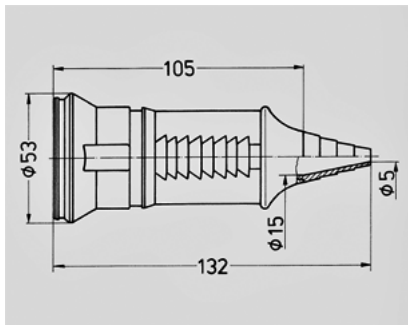

SCHUKO® koppelcontactstop - Bestelnr. 10756

- schroefklemmen
- met knikbescherming
- voor kabels tot 3 x 2,5 mm², tot H07RN-F

Technische informatie

Ampère	16 A
Polen	2 p+A
Voltage	230 V
Kinderbeveiliging	geen
Aansluittechniek	schroefklemmen
Contacten	standaard

Tekening
3 MB 26

Maten in mm