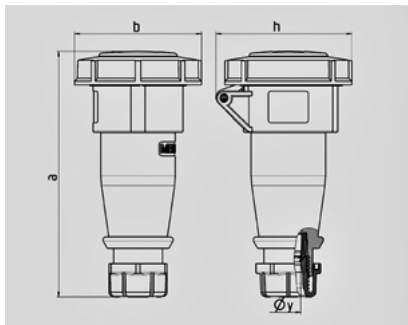

Koppelcontactstop AM-TOP® - Bestelnr. 1029

- schroefklemmen
- ééndelige behuizing
- wartel met afdichting
- trekontlasting en knikbescherming

Technische informatie

Ampère	16 A
Polen	3 p
Voltage	na scheidingstransformator
Uurstand	12 h
Aansluittechniek	zonder schroeven, TwinCONTACT
Contacten	standaard
Beschermingsgraad	IP 67

Tekening 3 MB 62	Amp. Polen	16			32		
		3	4	5	3	4	5
Maten in mm	a	146	166	172	212	212	213
	b	72	79	89	96	96	102
	h	80	88	95	98	98	105
	y	14,5	16	16	22	22	22
Kabelaansluiting		1	1	1	2,5	2,5	2,5
van/tot mm²		—2,5	—2,5	—2,5	—6	—6	—6