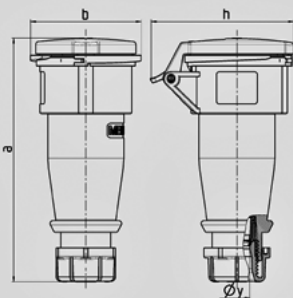

Koppelcontactstop AM-TOP® - Bestelnr. 1003

- schroefklemmen
- ééndelige behuizing
- wartel met afdichting
- trekontlasting en knikbescherming

Technische informatie

Ampère	16 A
Polen	3 p
Voltage	na scheidingstransformator
Uurstand	12 h
Aansluittechniek	schroefklemmen
Contacten	standaard
Beschermingsgraad	IP 44

Tekening 3 MB 63	Amp. Polen	16			32		
		3	4	5	3	4	5
Maten in mm	a	162	165	167	209	209	208
	b	60	68	76	82	82	89
	h	83	92	98	100	100	108
	y	14,5	16	16	22	22	22
Kabelaansluiting		1	1	1	2,5	2,5	2,5
van/tot mm ²		—2,5	—2,5	—2,5	—6	—6	—6