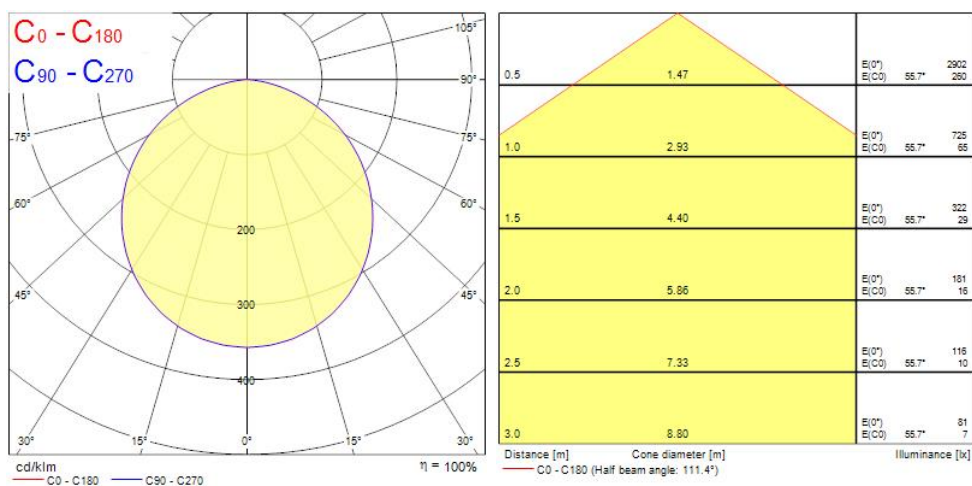

NEPHOS 600 LED V2 WHT WW DALI 3097940

Kleur behuizing

Wit

IP waarde

IP20

EAN code

8711971979401

Garantie

5 jaar

Fotometrische gegevens