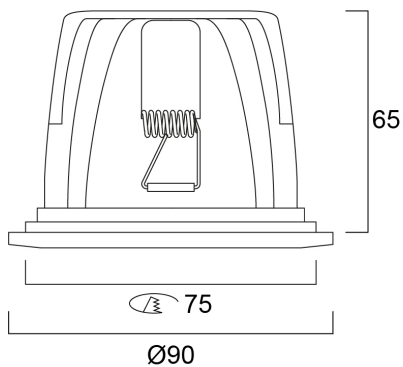

| | |
|--------------------------------|----------------------------------|
| Productnaam | Insaver 75 LED RS NW DB WH |
| Technologie | LED |
| Behuizing | Aluminium |
| Montage | Plafondinbouw |
| Omgeving | Extern (afstand) |
| Algemene toepassing | Horeca, Residentieel & Consument |
| ETIM klasse | EC001744 |
| E-nummer FI | 4271172 |
| E-nummer SE | 7467429 |
| Lumenstroom armatuur (lm) | 1200 |
| Efficiëntie armatuur lm/W | 75 |
| Kleurtemperatuur (K) | 4000 |
| CRI (Ra) | 80 |
| Initiële kleurvariatie (SDCM) | 5 |
| Bundel breedte (#) | 55 |
| Photobiological Risk Group | RG1 |
| Totaal energieverbruik (W) | 16 |
| Elektrische beschermingsklasse | Klasse II |
| Type ballast | Overige |
| Kleur behuizing | Wit |
| IP waarde | IP65/20 |
| IK waarde | IK02 |

Insaver 75 LED RS NW DB WH 3097101

EAN code

8711971971016

Garantie

3 jaar

Fotometrische gegevens

Technische tekenings

Gegevenstabel

GENERAL DATA

| | |
|---------------------|----------------------------------|
| Productnaam | Insaver 75 LED RS NW DB WH |
| Technologie | LED |
| Behuizing | Aluminium |
| Montage | Plafondinbouw |
| Omgeving | Extern (afstand) |
| Algemene toepassing | Horeca, Residentieel & Consument |
| ETIM klasse | EC001744 |
| E-nummer FI | 4271172 |
| E-nummer SE | 7467429 |
| Garantie | 3 jaar |

PHYSICAL DATA

Insaver 75 LED RS NW DB WH 3097101

| | |
|--|-------------|
| Kleur behuizing | Wit |
| IP waarde | IP65/20 |
| IK waarde | IK02 |
| Afwerking diffusor | Transparant |
| Materiaal diffusor | Glas |
| Hoogte (mm) | 65 |
| Nominale diameter product (mm) | 90 |
| Plafondopening (BxL in mm of diameter in mm) | 75 |
| Gewicht (kg) | 0.441 |