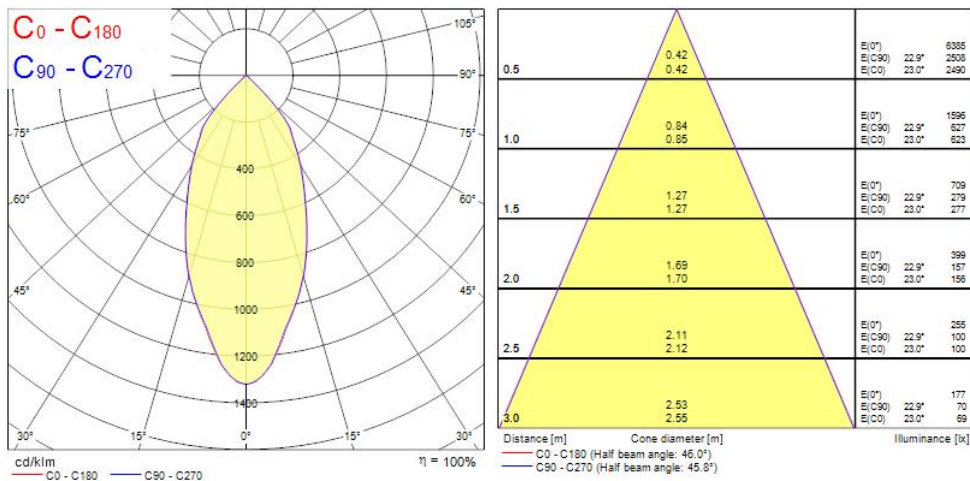

Insaver 75 LED RS NW DB WH 3097101

EAN code

8711971971016

Garantie

3 jaar

Fotometrische gegevens