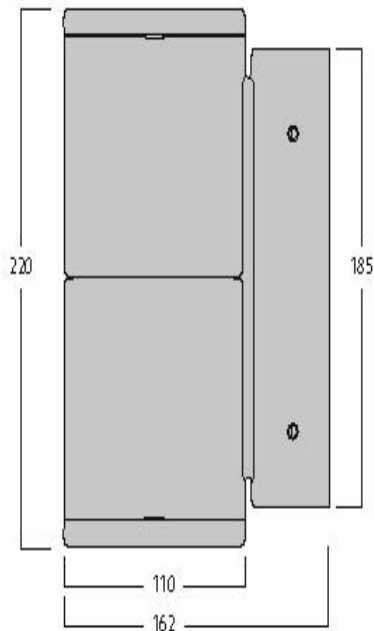

Distance [m] Cone diameter [m] Illuminance [lx]
— C0 - C180 (Half beam angle: 39.6°)

Technische tekenings

Gegevenstabel

GENERAL DATA

Productnaam	Inverto Dir/Ind WW Eb Rust
Technologie	LED
Behuizing	Aluminium
Montage	Wandopbouw
Omgeving	Binnen/buitentoepassingen
Algemene toepassing	Horeca
Omgevingstemperatuur (°C)	-25°C...+25°C
Werkings temperatuur (°)	25
ETIM klasse	EC002892
Garantie	5 jaar

IP waarde	IP65
IK waarde	IK07
Afwerking diffusor	Transparant
Materiaal diffusor	Glas
Lengte (mm)	162
Breedte (mm)	110
Hoogte (mm)	220
Gewicht (kg)	2.444

PACKAGING

Beschrijving verpakking	Karton
EAN code	8711971902003
Enkele lengte verpakking (cm)	23.0
Enkele breedte verpakking (cm)	32.3
Hoogte eenheidsverpakking (cm)	11.5
DUN14 (outer)	08711971902003
Eenheden per omdoos	1
Lengte omdoos (cm)	23.0
Breedte omdoos (cm)	32.3
Diepte omdoos (cm)	11.5