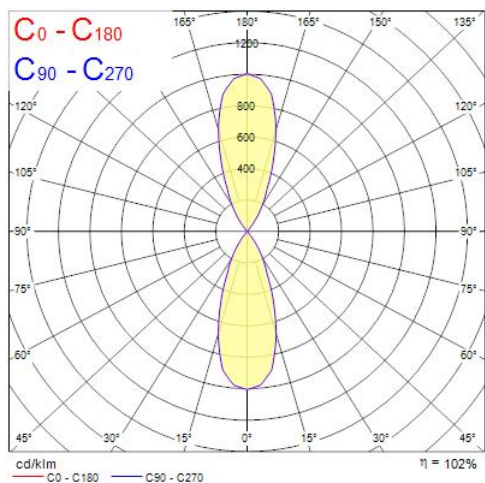

Lumiance

Inverto Dir/Ind WW Eb Rust
3090200

EAN code

8711971902003

Garantie

5 jaar

Fotometrische gegevens

0.5	0.36	E(0°) E(C0)	1289 5254
1.0	0.72	E(0°) E(C0)	3147 1316
1.5	1.08	E(0°) E(C0)	1399 565
2.0	1.44	E(0°) E(C0)	787 329
2.5	1.80	E(0°) E(C0)	504 211
3.0	2.16	E(0°) E(C0)	350 145

Distance [m]   Cone diameter [m]   Illuminance [lx]
— C0 - C180 (Half beam angle: 39.6°)