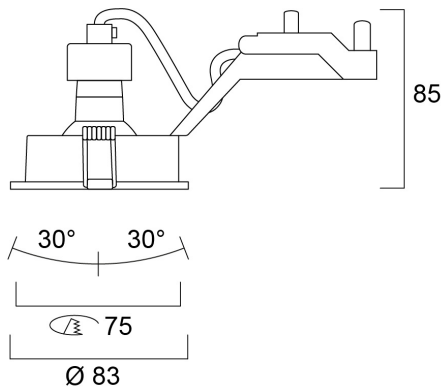

Technische tekenings

Gegevenstabel

GENERAL DATA

Productnaam	INSET TREND 75 SW BLK EX-LMP
Technologie	LED/Halogeen
Lampvoet	GU10
Behuizing	Aluminium
Montage	Plafondinbouw
Algemene toepassing	Horeca, Musea & Galeries, Retail
ETIM klasse	EC001744
E-nummer FI	4225700
Garantie	3 jaar

OPTICAL DATA

LOR (%)	Dependent on lamp
Initiële kleurvariatie (SDCM)	N/A
Instelbare kleurkwaliteit	Nee
Photobiological Risk Group	Niet van toepassing