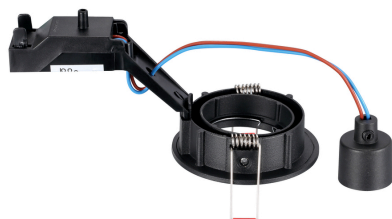

Productkenmerken

- 75mm cut out. 2 x 30° Tilt. Round bezel.

Productoverzicht

Productnaam	INSET TREND 75 SW BLK EX-LMP
Technologie	LED/Haloveen
Lampvoet	GU10
Behuizing	Aluminium
Montage	Plafondinbouw
Algemene toepassing	Horeca, Musea & Galeries, Retail
ETIM klasse	EC001744
E-nummer FI	4225700
LOR (%)	Dependent on lamp
Initiële kleurvariatie (SDCM)	N/A
Photobiological Risk Group	Niet van toepassing
Elektrische beschermingsklasse	Klasse II
Type ballast	Overige
Dimbaar	Neen
Kleur behuizing	RAL 9004 - Signal black
IP waarde	IP23/20
IK waarde	IK02
EAN code	8711971841012
Garantie	3 jaar

Technische tekenings

Gegevenstabel

GENERAL DATA

Productnaam	INSET TREND 75 SW BLK EX-LMP
Technologie	LED/Halogeen
Lampvoet	GU10
Behuizing	Aluminium
Montage	Plafondinbouw
Algemene toepassing	Horeca, Musea & Galeries, Retail
ETIM klasse	EC001744
E-nummer FI	4225700
Garantie	3 jaar

PHYSICAL DATA

Kleur behuizing	RAL 9004 - Signal black
IP waarde	IP23/20
IK waarde	IK02
Afwerking diffusor	Overige
Materiaal diffusor	Geen
Afwerking reflector	Geen
Hoogte (mm)	85
Nominale diameter product (mm)	82
Plafondopening (BxL in mm of diameter in mm)	75
Gewicht (kg)	0.25
Vrije inbouwhoogte (mm)	100

INSET TREND 75 SW BLK EX-LMP 3084101

Diepte omdoos (cm)	23.0
--------------------	------

SAFETY DATA

Lamp voor speciaal doeleinde	No
Uitsluitend te gebruiken in droge toepassingen	No
Geschikt voor huishoudelijke verlichting	No