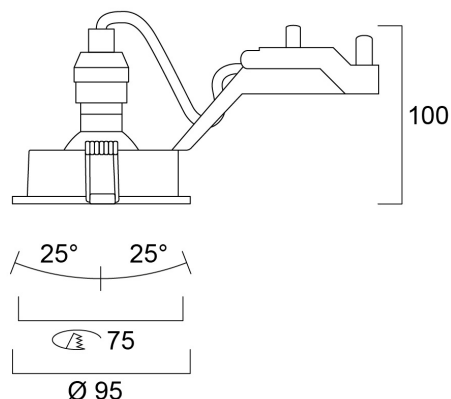

Productkenmerken

- 75mm cut out. 2 x 25° Tilt. Round bezel.

Productoverzicht

Productnaam	INSET TR SW IP44 OUTDOOR WH EX-LMP
Technologie	LED/Halogeen
Lampvoet	GU10
Behuizing	Aluminium
Montage	Plafondinbouw
Omgeving	Binnen
Algemene toepassing	Horeca, Residentieel & Consument
ETIM klasse	EC001744
E-nummer FI	4271330
E-nummer SE	7463870
LOR (%)	Dependent on lamp
Elektrische beschermingsklasse	Klasse II
Kleur behuizing	Wit
IP waarde	IP44/20
IK waarde	IK02
EAN code	8711971840305
Garantie	3 jaar

Technische tekenings

Gegevenstabel

GENERAL DATA

Productnaam	INSET TR SW IP44 OUTDOOR WH EX-LMP
Technologie	LED/Halogeen
Lampvoet	GU10
Behuizing	Aluminium
Montage	Plafondinbouw
Omgeving	Binnen
Algemene toepassing	Horeca, Residentieel & Consument
ETIM klasse	EC001744
E-nummer FI	4271330
E-nummer SE	7463870
Garantie	3 jaar

PHYSICAL DATA

Kleur behuizing	Wit
IP waarde	IP44/20
IK waarde	IK02
Lengte (mm)	95
Breedte (mm)	95
Hoogte (mm)	100
Plafondopening (BxL in mm of diameter in mm)	75
Gewicht (kg)	0.175
Vrije inbouwhoogte (mm)	100

PACKAGING

Beschrijving verpakking	Karton
EAN code	8711971840305
Enkele lengte verpakking (cm)	13.1
Enkele breedte verpakking (cm)	10.07
Hoogte eenheidsverpakking (cm)	8.4
DUN14 (outer)	18711971840302
Eenheden per omdoos	30
Lengte omdoos (cm)	28.7
Breedte omdoos (cm)	53.1
Diepte omdoos (cm)	28.5