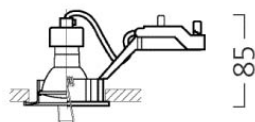

Productkenmerken

- 62mm cut out. Fixed. Round bezel. Brushed Nickel

Productoverzicht

Productnaam	INSET TREND 62 FL ES50 BN EX-LMP
Technologie	LED/Halogeen
Lampvoet	GU10
Behuizing	Aluminium
Montage	Plafondinbouw
Omgeving	Binnen
Algemene toepassing	Horeca, Residentieel & Consument
ETIM klasse	EC001744
E-nummer SE	7464260
LOR (%)	Dependent on lamp
Lichtkleur	Niet van toepassing
Elektrische beschermingsklasse	Klasse II
Kleur behuizing	Nickel
IP waarde	IP20
IK waarde	IK02
EAN code	8711971835608
Garantie	3 jaar

Technische tekenings

└ 62 ┘

└ 78 ┘

62 Flush
minimum recess dimensions:
200×200×85mm

Gegevenstabel

GENERAL DATA

Productnaam	INSET TREND 62 FL ES50 BN EX-LMP
Technologie	LED/Halogeen
Lampvoet	GU10
Behuizing	Aluminium
Montage	Plafondinbouw
Omgeving	Binnen
Algemene toepassing	Horeca, Residentieel & Consument
ETIM klasse	EC001744
E-nummer SE	7464260
Garantie	3 jaar

Elektrische beschermingsklasse	Klasse II
Voorschakelapparaat vereist	No
Transformator vereist	Nee
Nominale frequentie (Hz)	50/60Hz

PHYSICAL DATA

Kleur behuizing	Nickel
IP waarde	IP20
IK waarde	IK02
Lengte (mm)	82
Breedte (mm)	82
Hoogte (mm)	85
Plafondopening (BxL in mm of diameter in mm)	62
Gewicht (kg)	0.104
Vrije inbouwhoogte (mm)	85