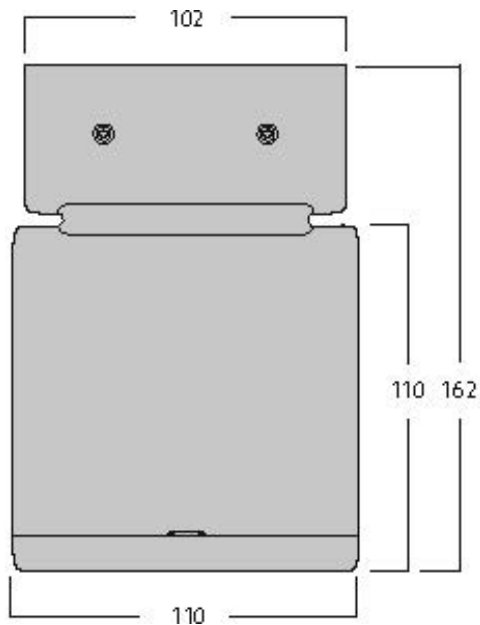

Technische tekenings

Gegevenstabel

GENERAL DATA

Productnaam	Inverto Surface NW Eb White
Technologie	LED
Behuizing	Aluminium
Montage	Plafondopbouw
Omgeving	Binnen/buitentoepassingen
Algemene toepassing	Horeca
Omgevingstemperatuur (°C)	-25°C...+25°C
Werkings temperatuur (°)	25
ETIM klasse	EC002892
E-nummer FI	4579344
Garantie	5 jaar

OPTICAL DATA