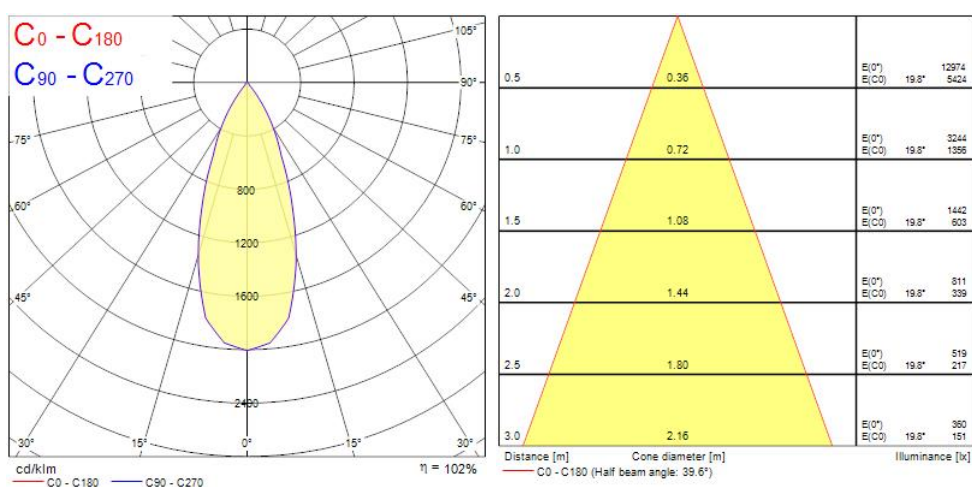

Inverto Surface NW Eb White 3081074

Dimbaar	Neen
Kleur behuizing	RAL 9016 - Traffic white / Bezel
IP waarde	IP65
IK waarde	IK07
EAN code	8711971810742
Garantie	5 jaar

Fotometrische gegevens