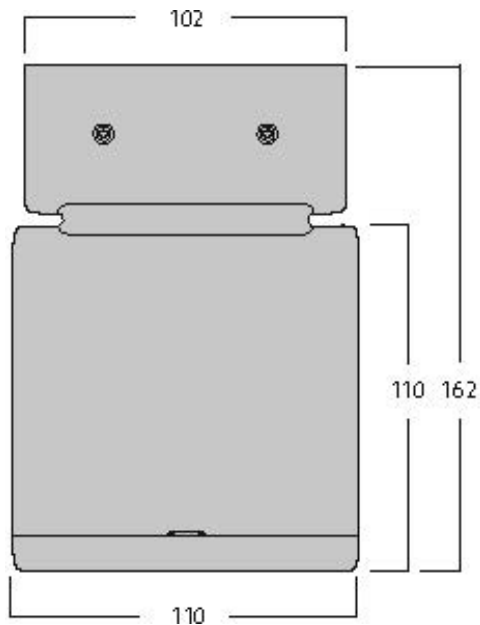

Technische tekenings

Gegevenstabel

GENERAL DATA

Productnaam	Inverto Surface NW Eb Black
Technologie	LED
Behuizing	Aluminium
Montage	Plafondopbouw
Omgeving	Binnen/buitentoepassingen
Algemene toepassing	Horeca
Omgevingstemperatuur (°C)	-25°C...+25°C
Werkingsstemperatuur (°)	25
ETIM klasse	EC002892
E-nummer FI	4579343
Garantie	5 jaar

OPTICAL DATA