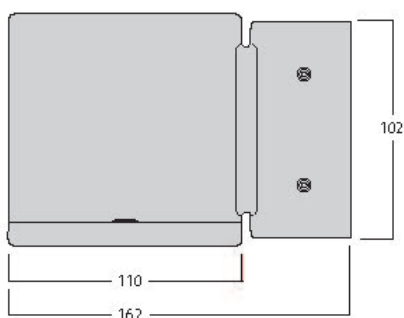

Technische tekenings