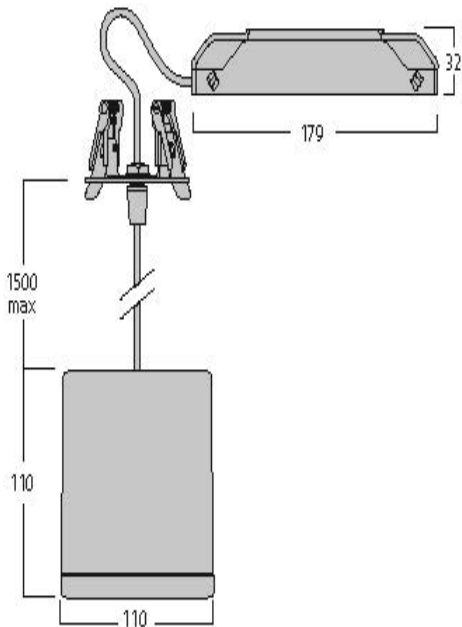

Technische tekenings

Gegevenstabel

GENERAL DATA

Productnaam	Inverto Pend Rmt WW 1-10v Rust
Technologie	LED
Behuizing	Aluminium
Montage	Pendel opbouw
Omgeving	Binnen
Algemene toepassing	Horeca
Omgevingstemperatuur (°C)	-25°C...+25°C
Werkings temperatuur (°)	25
ETIM klasse	EC001743
Garantie	5 jaar