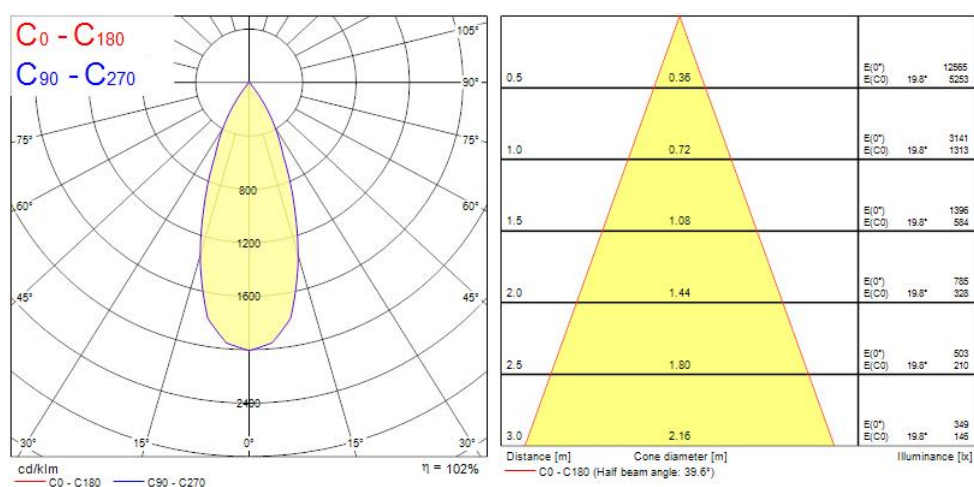

Lumiance

Inverto Pend Rmt WW 1-10v Rust 3080128

Dimbaar	Yes
Minimum dimniveau (%)	5
IP waarde	IP20
IK waarde	IK07
EAN code	8711971801283
Garantie	5 jaar

Fotometrische gegevens