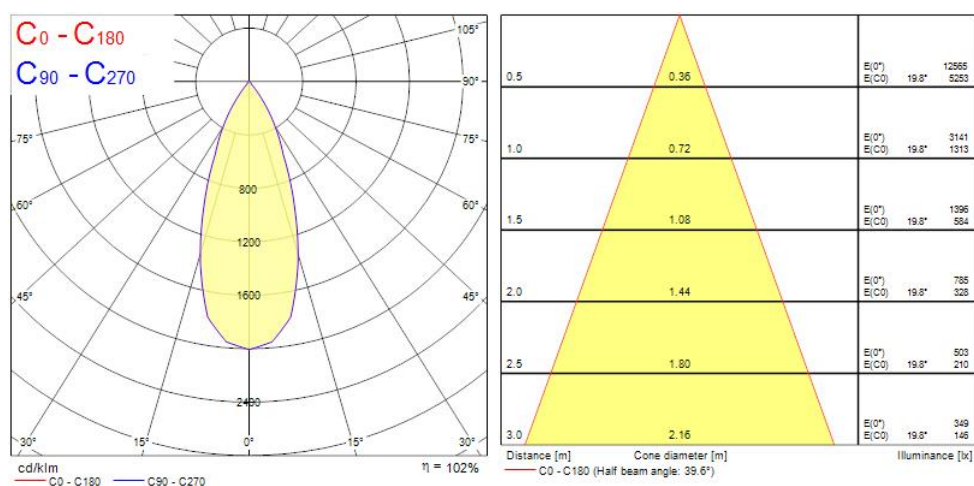

Lumiance

Inverto Pend Rmt WW 1-10v White 3080126

Dimbaar	Yes
Minimum dimniveau (%)	5
Kleur behuizing	RAL 9016 - Traffic white / Bezel
IP waarde	IP20
IK waarde	IK07
EAN code	8711971801269
Garantie	5 jaar

Fotometrische gegevens