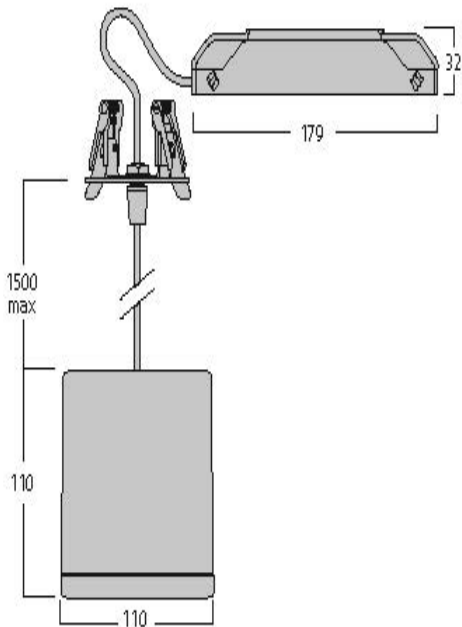

Fotometrische gegevens

Technische tekenings

Gegevenstabel

GENERAL DATA

Productnaam	Inverto Pend Rmt WW 1-10v White
Technologie	LED
Behuizing	Aluminium
Montage	Pendel opbouw
Omgeving	Binnen
Algemene toepassing	Horeca
Omgevingstemperatuur (°C)	-25°C...+25°C
Werkings temperatuur (°)	25
ETIM klasse	EC001743
Garantie	5 jaar

PHYSICAL DATA

Kleur behuizing	RAL 9016 - Traffic white / Bezel
IP waarde	IP20
IK waarde	IK07
Afwerking diffusor	Transparant
Materiaal diffusor	Glas
Lengte (mm)	110
Breedte (mm)	110
Hoogte (mm)	110
Gewicht (kg)	1.429