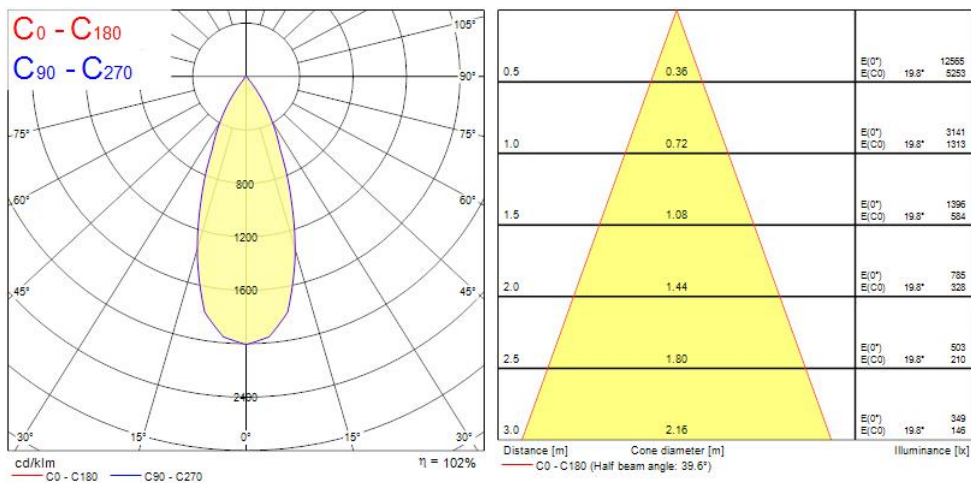

Lumiance

Inverto Pend Rmt WW 1-10v Black 3080125

Dimbaar	Yes
Minimum dimniveau (%)	5
Kleur behuizing	RAL 9005 - Jet black
IP waarde	IP20
IK waarde	IK07
EAN code	8711971801252
Garantie	5 jaar

Fotometrische gegevens