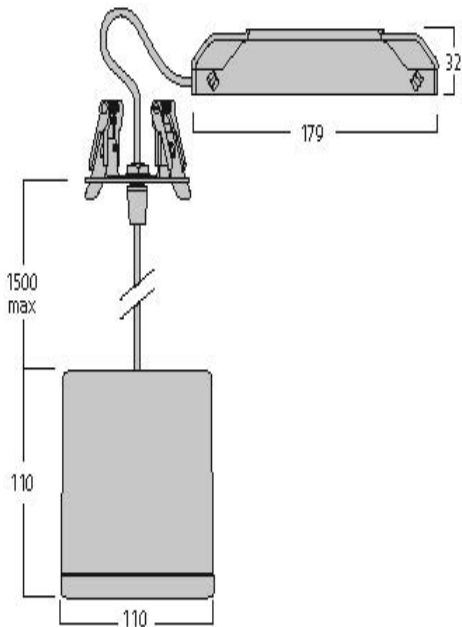

Lumiance

Inverto Pend Rmt WW 1-10v Black 3080125

Dimbaar	Yes
Minimum dimniveau (%)	5
Kleur behuizing	RAL 9005 - Jet black
IP waarde	IP20
IK waarde	IK07
EAN code	8711971801252
Garantie	5 jaar

Fotometrische gegevens

Technische tekenings

Gegevenstabel

GENERAL DATA

Productnaam	Inverto Pend Rmt WW 1-10v Black
Technologie	LED
Behuizing	Aluminium
Montage	Pendel opbouw
Omgeving	Binnen
Algemene toepassing	Horeca
Omgevingstemperatuur (°C)	-25°C...+25°C
Werkings temperatuur (°)	25
ETIM klasse	EC001743
Garantie	5 jaar

PHYSICAL DATA

Kleur behuizing	RAL 9005 - Jet black
IP waarde	IP20
IK waarde	IK07
Afwerking diffusor	Transparant
Materiaal diffusor	Glas
Lengte (mm)	110
Breedte (mm)	110
Hoogte (mm)	110
Gewicht (kg)	1.429