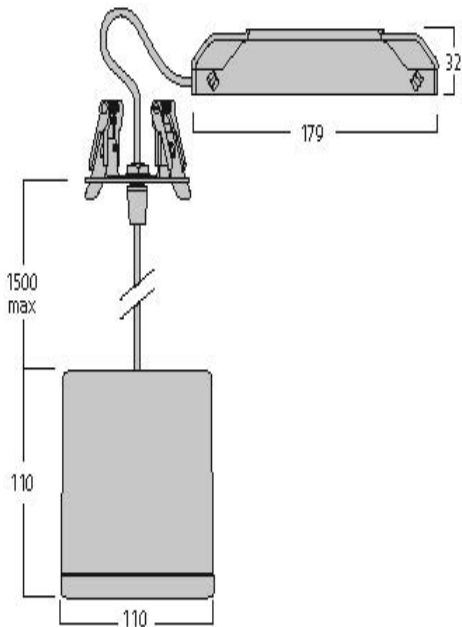

Technische tekenings

Gegevenstabel

GENERAL DATA

Productnaam	Inverto Pend Rmt WW Eb Rust
Technologie	LED
Behuizing	Aluminium
Montage	Pendel opbouw
Omgeving	Binnen
Algemene toepassing	Horeca
Omgevingstemperatuur (°C)	-25°C...+25°C
Werkings temperatuur (°)	25
ETIM klasse	EC001743
Garantie	5 jaar