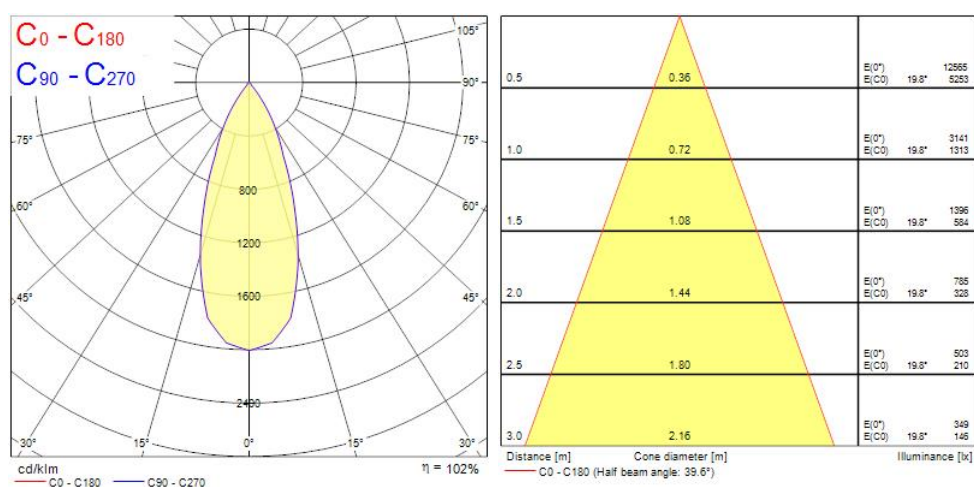

Inverto Pend Rmt WW Eb Silver 3080123

Dimbaar	Neen
Kleur behuizing	RAL 9022 - Pearl light grey
IP waarde	IP20
IK waarde	IK07
EAN code	8711971801238
Garantie	5 jaar

Fotometrische gegevens