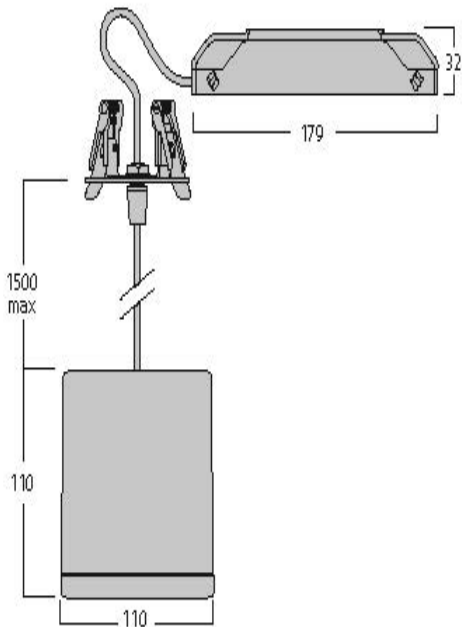

Technische tekenings

Gegevenstabel

GENERAL DATA

Productnaam	Inverto Pend Rmt WW Eb Silver
Technologie	LED
Behuizing	Aluminium
Montage	Pendel opbouw
Omgeving	Binnen
Algemene toepassing	Horeca
Omgevingstemperatuur (°C)	-25°C...+25°C
Werkings temperatuur (°)	25
ETIM klasse	EC001743
Garantie	5 jaar