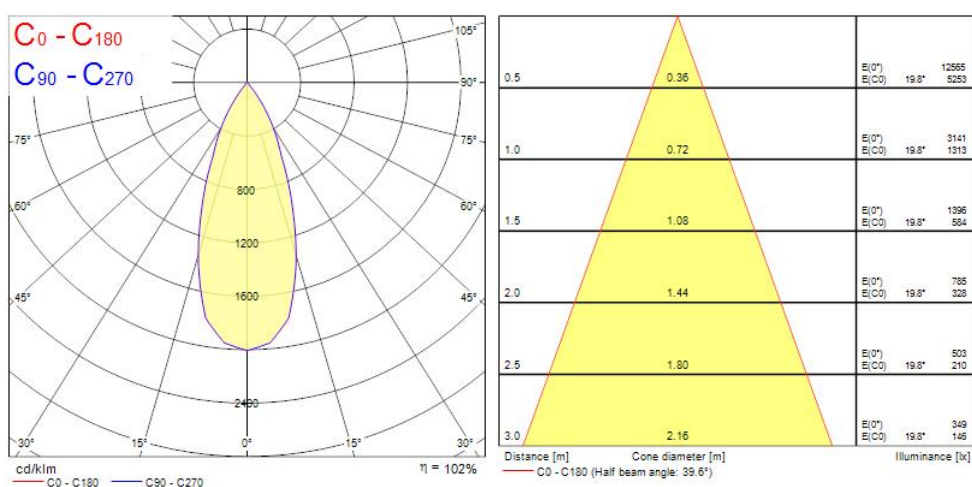

Inverto Pend Rmt WW Eb White 3080122

Dimbaar	Neen
Kleur behuizing	RAL 9016 - Traffic white / Bezel
IP waarde	IP20
IK waarde	IK07
EAN code	8711971801221
Garantie	5 jaar

Fotometrische gegevens