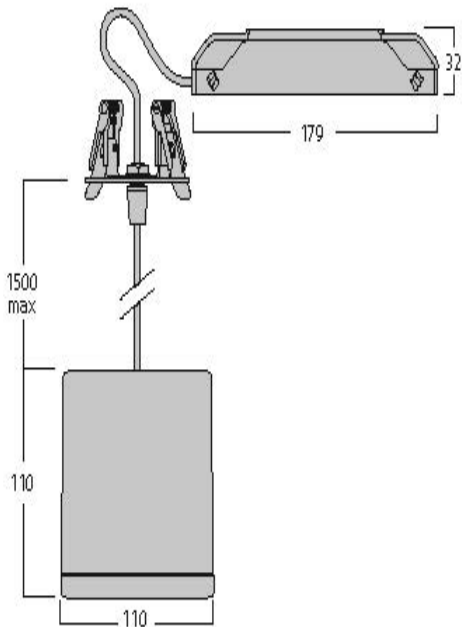

Productoverzicht

Productnaam	Inverto Pend Rmt WW Eb White
Technologie	LED
Behuizing	Aluminium
Montage	Pendel opbouw
Omgeving	Binnen
Algemene toepassing	Horeca
ETIM klasse	EC001743
Lumenstroom armatuur (lm)	1566
Efficiëntie armatuur lm/W	98
LOR (%)	100
Kleurtemperatuur (K)	3000
Lichtkleur	Warmwit
CRI (Ra)	80
Kleurafwijking in de tijd	3
Bundel breedte (#)	40
Photobiological Risk Group	RG1
Totaal energieverbruik (W)	16
Elektrische beschermingsklasse	Klasse II
Type ballast	Elektronische ballast

Inverto Pend Rmt WW Eb White 3080122

Dimbaar	Neen
Kleur behuizing	RAL 9016 - Traffic white / Bezel
IP waarde	IP20
IK waarde	IK07
EAN code	8711971801221
Garantie	5 jaar

Fotometrische gegevens

Technische tekenings

Kleur behuizing	RAL 9016 - Traffic white / Bezel
IP waarde	IP20
IK waarde	IK07
Afwerking diffusor	Transparant
Materiaal diffusor	Glas
Lengte (mm)	110
Breedte (mm)	110
Hoogte (mm)	110
Gewicht (kg)	1.429