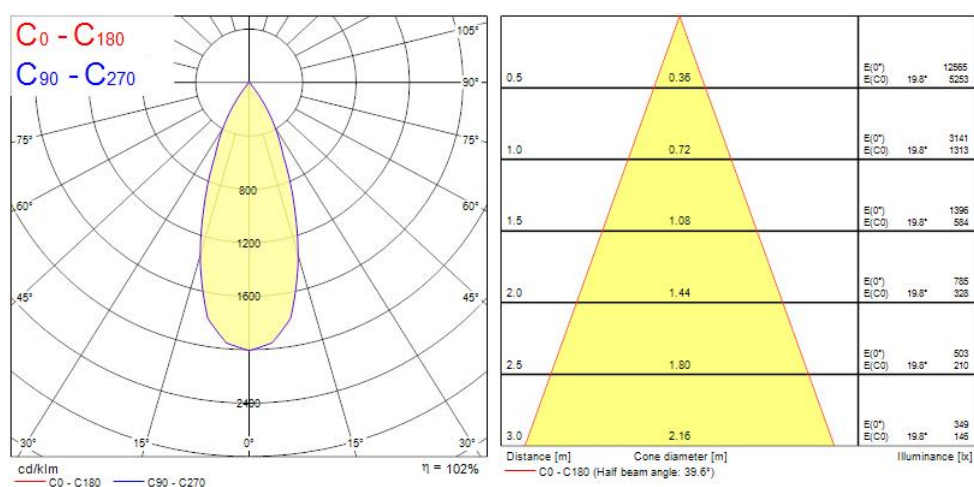

Inverto Pend Rmt WW Eb Black 3080121

Dimbaar	Neen
Kleur behuizing	RAL 9005 - Jet black
IP waarde	IP20
IK waarde	IK07
EAN code	8711971801214
Garantie	5 jaar

Fotometrische gegevens