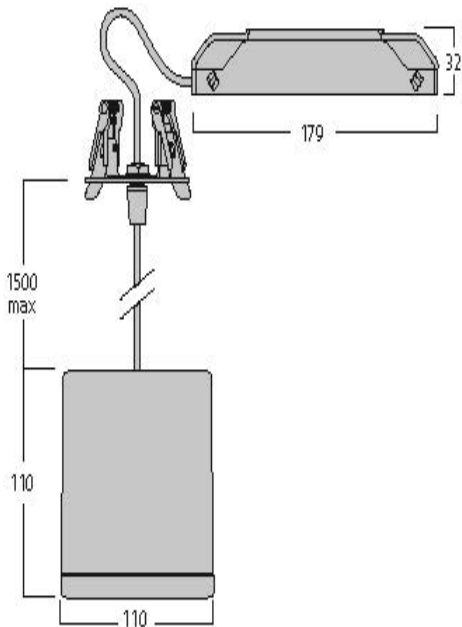

Technische tekenings

Gegevenstabel

GENERAL DATA

Productnaam	Inverto Pend Rmt WW Eb Black
Technologie	LED
Behuizing	Aluminium
Montage	Pendel opbouw
Omgeving	Binnen
Algemene toepassing	Horeca
Omgevingstemperatuur (°C)	-25°C...+25°C
Werkings temperatuur (°)	25
ETIM klasse	EC001743
Garantie	5 jaar