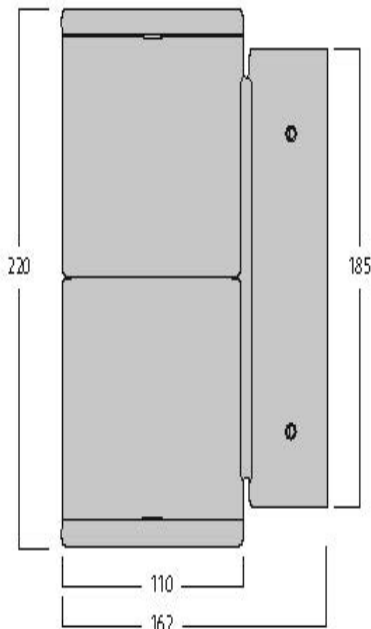

Inverto Dir/Ind WW 1-10V Rust 3080104

Minimum dimniveau (%)	5
IP waarde	IP65
IK waarde	IK07
EAN code	8711971801047
Garantie	5 jaar

Fotometrische gegevens

0.5	0.36	E(0°) E(C0)	12589 5264
1.0	0.72	E(0°) E(C0)	3147 1316
1.5	1.08	E(0°) E(C0)	1399 585
2.0	1.44	E(0°) E(C0)	787 329
2.5	1.80	E(0°) E(C0)	504 211
3.0	2.16	E(0°) E(C0)	350 146

Distance [m] Cone diameter [m] Illuminance [lx]

C₀ - C₁₈₀ (Half beam angle: 39.6°)

Technische tekenings

Gegevenstabel

GENERAL DATA

Productnaam	Inverto Dir/Ind WW 1-10V Rust
Technologie	LED
Behuizing	Aluminium
Montage	Wandopbouw
Omgeving	Binnen/buitentoepassingen
Algemene toepassing	Horeca
Omgevingstemperatuur (°C)	-25°C...+25°C
Werkings temperatuur (°)	25
ETIM klasse	EC002892
E-nummer FI	4579312
E-nummer SE	7703140
Garantie	5 jaar

PHYSICAL DATA

IP waarde	IP65
IK waarde	IK07
Afwerking diffusor	Transparant
Materiaal diffusor	Glas
Lengte (mm)	162
Breedte (mm)	110
Hoogte (mm)	220
Gewicht (kg)	2.444

PACKAGING

Beschrijving verpakking	Karton
EAN code	8711971801047
Enkele lengte verpakking (cm)	23.0
Enkele breedte verpakking (cm)	32.3
Hoogte eenheidsverpakking (cm)	11.5
DUN14 (outer)	08711971801047
Eenheden per omdoos	1
Lengte omdoos (cm)	23.0
Breedte omdoos (cm)	32.3
Diepte omdoos (cm)	11.5