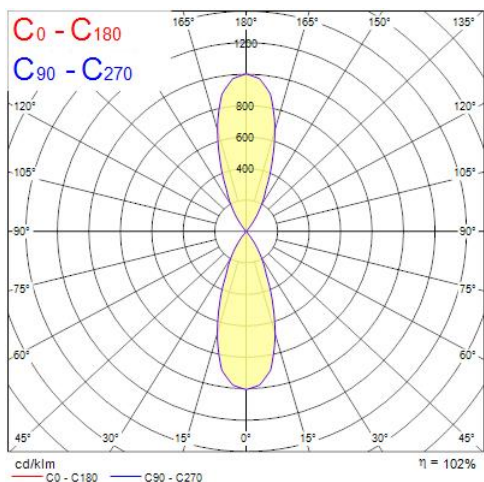

Productkenmerken

- Surface Wall mounted direct / indirect luminaire, wire to base with pluggable connection for easy installation, suitable for looping, rust coloured aluminium housing, 3130lm (2 x 1565lm), 30W, 104lm/W, 3000K, 350mA, CRI:80, 40° beam Angle, 1-10V dimmable, IP65, IK07, lifespan: 60,000hrs (L80:B20), 23.00x32.2x11.5mm.

Productoverzicht

Productnaam	Inverto Dir/Ind WW 1-10V Rust
Technologie	LED
Behuizing	Aluminium
Montage	Wandopbouw
Omgeving	Binnen/buitentoepassingen
Algemene toepassing	Horeca
ETIM klasse	EC002892
E-nummer FI	4579312
E-nummer SE	7703140
Lumenstroom armatuur (lm)	3130
Efficiëntie armatuur lm/W	104
LOR (%)	100
Kleurtemperatuur (K)	3000
Lichtkleur	Warmwit
CRI (Ra)	80
Kleurafwijking in de tijd	3
Bundel breedte (#)	40
Photobiological Risk Group	RG1
Totaal energieverbruik (W)	30
Elektrische beschermingsklasse	Klasse II
Type ballast	Elektronische ballast
Dimbaar	Yes

Inverto Dir/Ind WW 1-10V Rust 3080104

Minimum dimniveau (%)	5
IP waarde	IP65
IK waarde	IK07
EAN code	8711971801047
Garantie	5 jaar

Fotometrische gegevens

0.5	0.36	E(0°) E(C0)	12589 5264
1.0	0.72	E(0°) E(C0)	3147 1316
1.5	1.08	E(0°) E(C0)	1399 585
2.0	1.44	E(0°) E(C0)	787 329
2.5	1.80	E(0°) E(C0)	504 211
3.0	2.16	E(0°) E(C0)	350 146

Distance [m] Cone diameter [m] Illuminance [lx]

C₀ - C₁₈₀ (Half beam angle: 39.6°)

Technische tekenings

Gegevenstabel

GENERAL DATA

Productnaam	Inverto Dir/Ind WW 1-10V Rust
Technologie	LED
Behuizing	Aluminium
Montage	Wandopbouw
Omgeving	Binnen/buitentoepassingen
Algemene toepassing	Horeca
Omgevingstemperatuur (°C)	-25°C...+25°C
Werkings temperatuur (°)	25
ETIM klasse	EC002892
E-nummer FI	4579312
E-nummer SE	7703140
Garantie	5 jaar