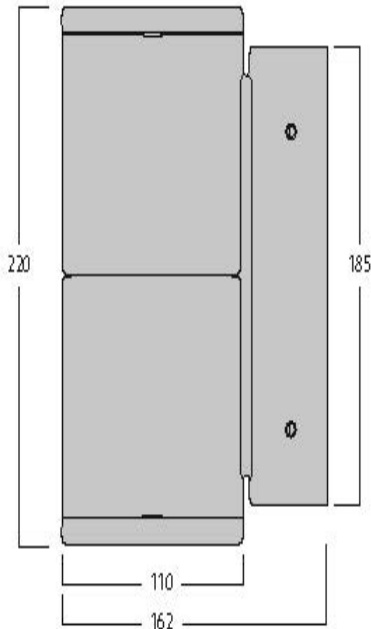

Technische tekenings

Gegevenstabel

GENERAL DATA

Productnaam	Inverto Dir/Ind WW 1-10V Silver
Technologie	LED
Behuizing	Aluminium
Montage	Wandopbouw
Omgeving	Binnen/buitentoepassingen
Algemene toepassing	Horeca
Omgevingstemperatuur (°C)	-25°C...+25°C
Werkings temperatuur (°)	25
ETIM klasse	EC002892
E-nummer FI	4579311
E-nummer SE	7702962
Garantie	5 jaar