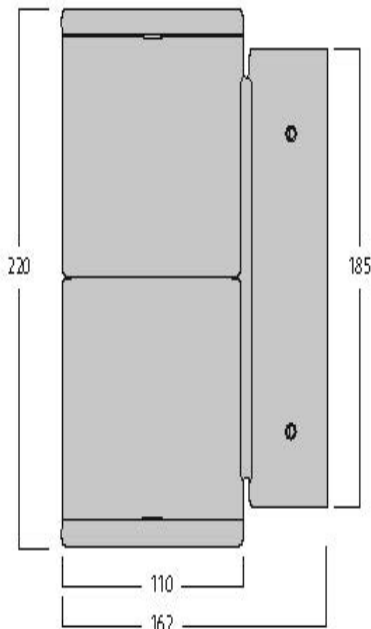

Technische tekenings

Gegevenstabel

GENERAL DATA

Productnaam	Inverto Dir/Ind WW 1-10V White
Technologie	LED
Behuizing	Aluminium
Montage	Wandopbouw
Omgeving	Binnen/buitentoepassingen
Algemene toepassing	Horeca
Omgevingstemperatuur (°C)	-25°C...+25°C
Werkings temperatuur (°)	25
ETIM klasse	EC002892
E-nummer FI	4579310
E-nummer SE	7702961
Garantie	5 jaar