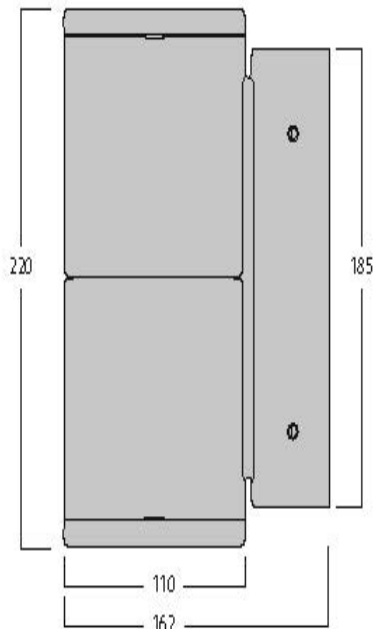

Technische tekenings

Gegevenstabel

GENERAL DATA

Productnaam	Inverto Dir/Ind WW 1-10V Black
Technologie	LED
Behuizing	Aluminium
Montage	Wandopbouw
Omgeving	Binnen/buitentoepassingen
Algemene toepassing	Horeca
Omgevingstemperatuur (°C)	-25°C...+25°C
Werkingsstemperatuur (°)	25
ETIM klasse	EC002892
E-nummer FI	4579309
E-nummer SE	7702960
Garantie	5 jaar