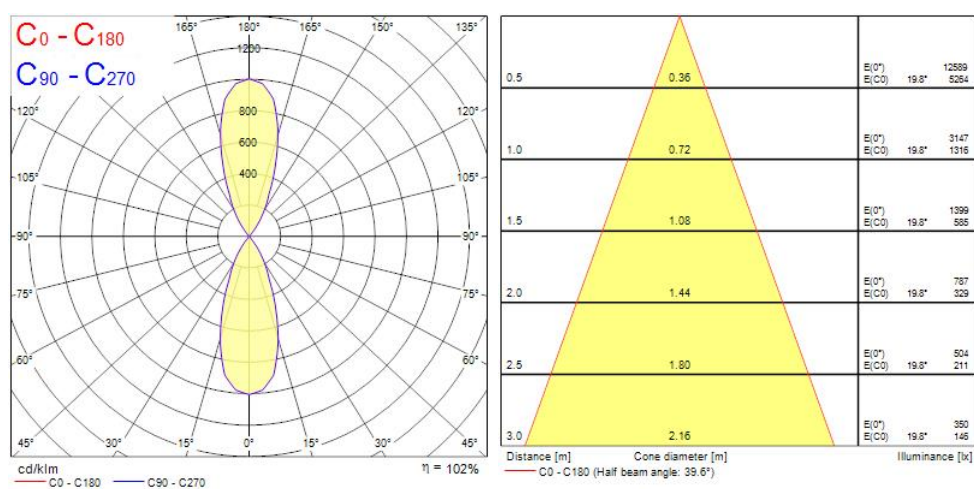

Inverto Dir/Ind WW 1-10V Black 3080101

Minimum dimniveau (%)	5
Kleur behuizing	RAL 9005 - Jet black
IP waarde	IP65
IK waarde	IK07
EAN code	8711971801016
Garantie	5 jaar

Fotometrische gegevens