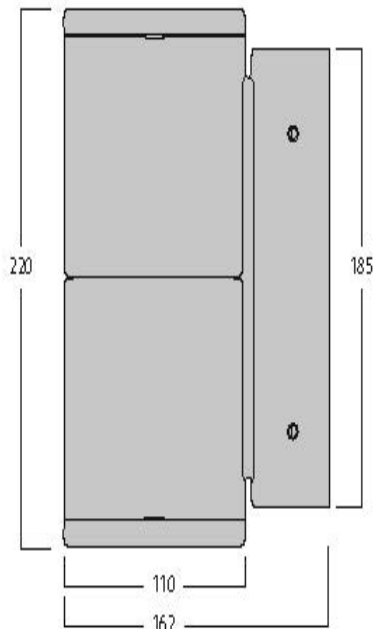

Technische tekenings

Gegevenstabel

GENERAL DATA

Productnaam	Inverto Dir/Ind WW Eb White
Technologie	LED
Behuizing	Aluminium
Montage	Wandopbouw
Omgeving	Binnen/buitentoepassingen
Algemene toepassing	Horeca
Omgevingstemperatuur (°C)	-25°C...+25°C
Werkings temperatuur (°)	25
ETIM klasse	EC002892
E-nummer SE	7702868
Garantie	5 jaar