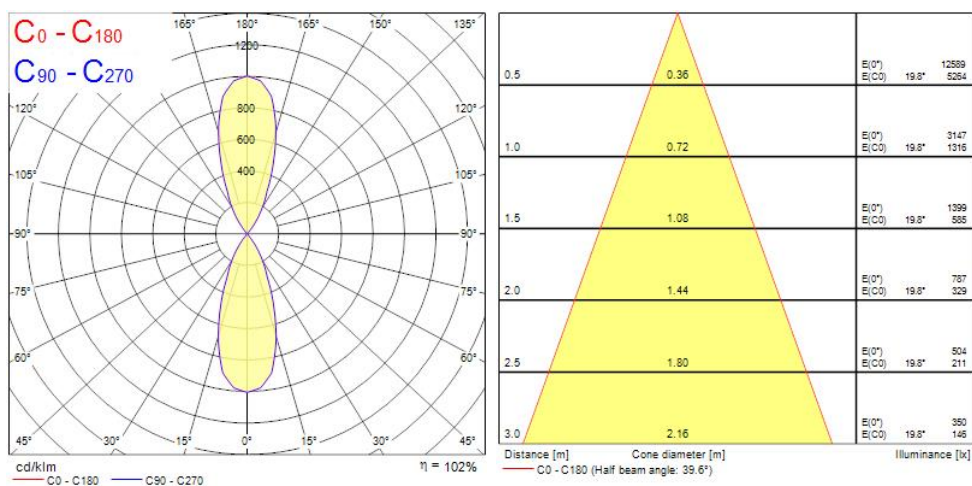

Lumiance

Inverto Dir/Ind WW Eb White
3080098

IP waarde

IP65

IK waarde

IK07

EAN code

8711971800989

Garantie

5 jaar

Fotometrische gegevens