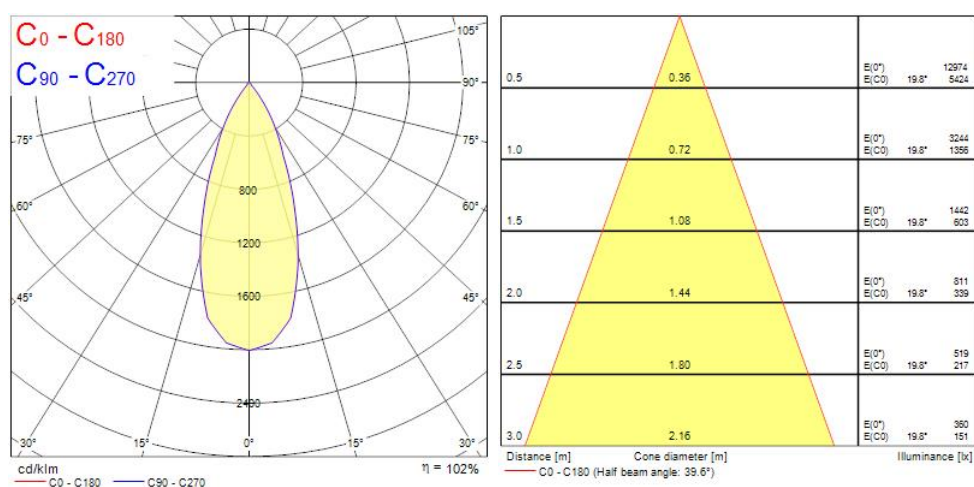

Inverto Pend Rmt NW 1-10v Rust 3080068

Dimbaar	Yes
Minimum dimniveau (%)	5
IP waarde	IP20
IK waarde	IK07
EAN code	8711971800682
Garantie	5 jaar

Fotometrische gegevens