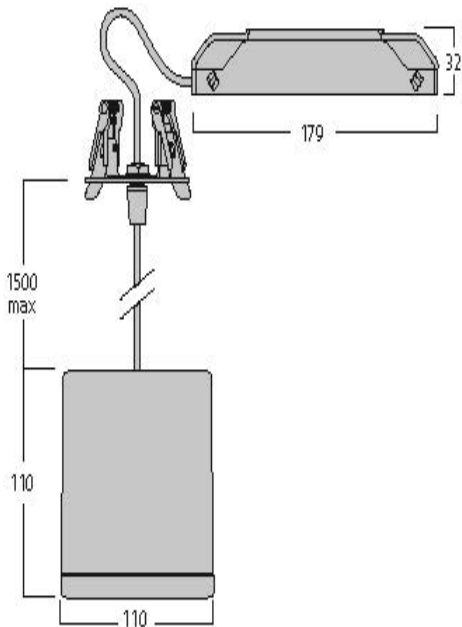

Technische tekenings

Gegevenstabel

GENERAL DATA

Productnaam	Inverto Pend Rmt NW 1-10v Rust
Technologie	LED
Behuizing	Aluminium
Montage	Pendel opbouw
Omgeving	Binnen
Algemene toepassing	Horeca
Omgevingstemperatuur (°C)	-25°C...+25°C
Werkings temperatuur (°)	25
ETIM klasse	EC001743
Garantie	5 jaar