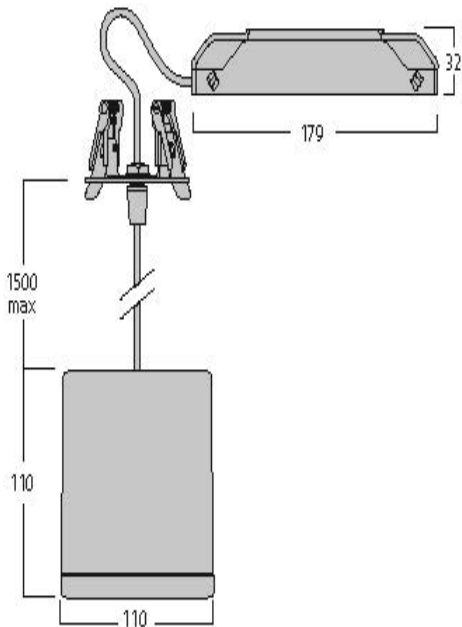

Technische tekenings

Gegevenstabel

GENERAL DATA

Productnaam	Inverto Pend Rmt NW 1-10v Silver
Technologie	LED
Behuizing	Aluminium
Montage	Pendel opbouw
Omgeving	Binnen
Algemene toepassing	Horeca
Omgevingstemperatuur (°C)	-25°C...+25°C
Werkings temperatuur (°)	25
ETIM klasse	EC001743
Garantie	5 jaar