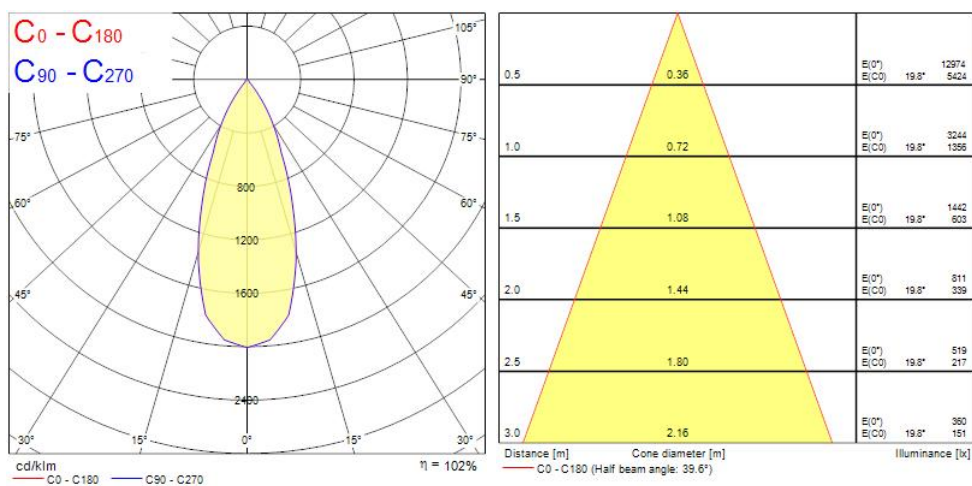

Lumiance

Inverto Pend Rmt NW 1-10v Silver 3080067

Dimbaar	Yes
Minimum dimniveau (%)	5
Kleur behuizing	RAL 9022 - Pearl light grey
IP waarde	IP20
IK waarde	IK07
EAN code	8711971800675
Garantie	5 jaar

Fotometrische gegevens