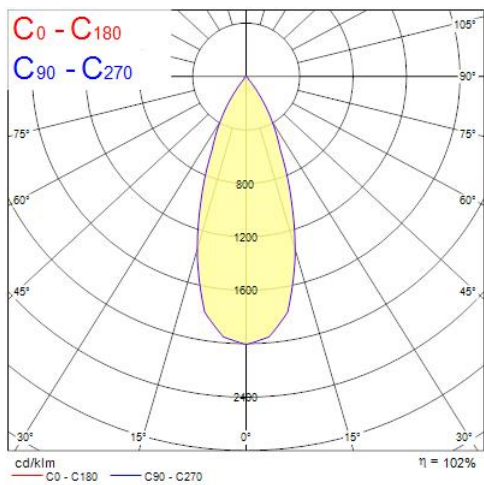

Distance [m]	Cone diameter [m]	E(0°) E(C0)	E(0°) E(C90)	Illuminance [lx]
0.5	0.36	12974	5424	12974
1.0	0.72	3244	1356	3244
1.5	1.08	1442	603	1442
2.0	1.44	811	339	811
2.5	1.80	519	217	519
3.0	2.16	380	151	380