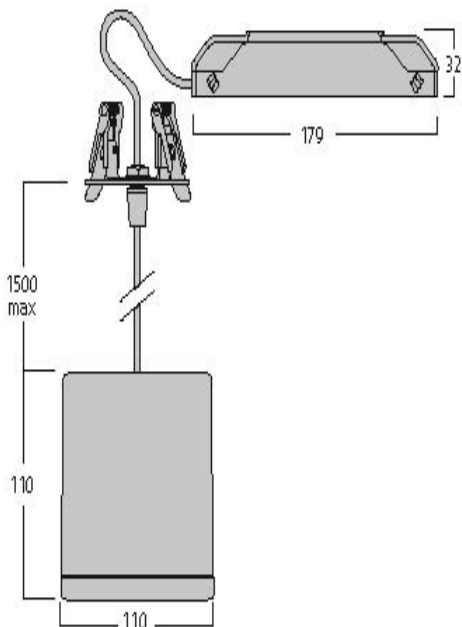

Technische tekenings

Gegevenstabel

GENERAL DATA

Productnaam	Inverto Pend Rmt NW 1-10v Black
Technologie	LED
Behuizing	Aluminium
Montage	Pendel opbouw
Omgeving	Binnen
Algemene toepassing	Horeca
Omgevingstemperatuur (°C)	-25°C...+25°C
Werkings temperatuur (°)	25
ETIM klasse	EC001743
Garantie	5 jaar