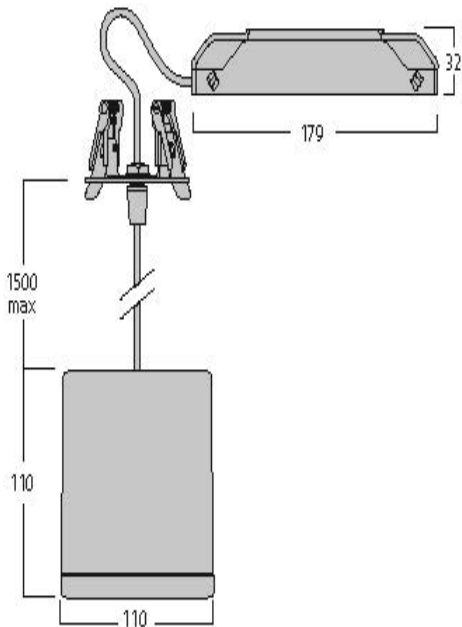

Inverto Pend Rmt NW Eb Rust 3080064

Dimbaar	Neen
IP waarde	IP20
IK waarde	IK07
EAN code	8711971800644
Garantie	5 jaar

Fotometrische gegevens

Technische tekenings

Gegevenstabel

GENERAL DATA

Productnaam	Inverto Pend Rmt NW Eb Rust
Technologie	LED
Behuizing	Aluminium
Montage	Pendel opbouw
Omgeving	Binnen
Algemene toepassing	Horeca
Omgevingstemperatuur (°C)	-25°C...+25°C
Werkings temperatuur (°)	25
ETIM klasse	EC001743
Garantie	5 jaar

IP waarde	IP20
IK waarde	IK07
Afwerking diffusor	Transparant
Materiaal diffusor	Glas
Lengte (mm)	110
Breedte (mm)	110
Hoogte (mm)	110
Gewicht (kg)	1.429

PACKAGING

Beschrijving verpakking	Karton
EAN code	8711971800644
Enkele lengte verpakking (cm)	18.5
Enkele breedte verpakking (cm)	29.6
Hoogte eenheidsverpakking (cm)	11.5
DUN14 (outer)	08711971800644
Eenheden per omdoos	1
Lengte omdoos (cm)	18.5
Breedte omdoos (cm)	29.6
Diepte omdoos (cm)	11.5