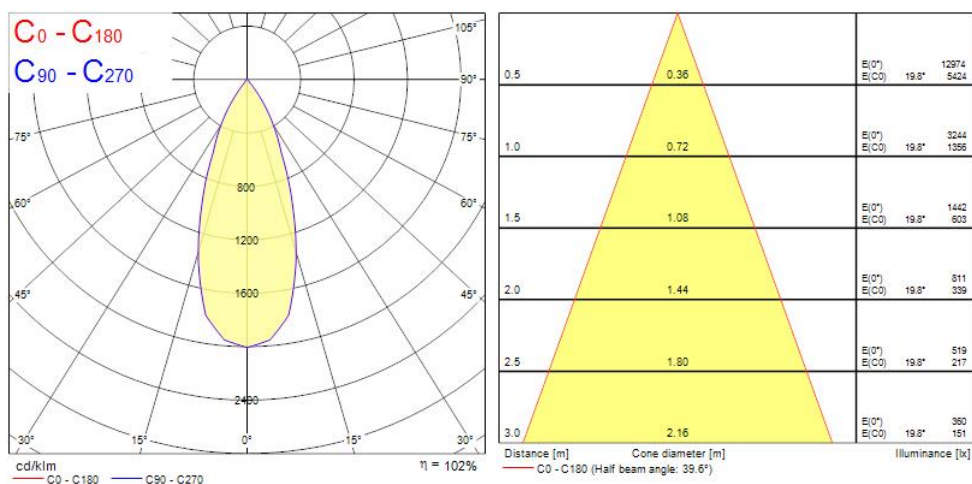

Inverto Pend Rmt NW Eb Rust 3080064

Dimbaar	Neen
IP waarde	IP20
IK waarde	IK07
EAN code	8711971800644
Garantie	5 jaar

Fotometrische gegevens