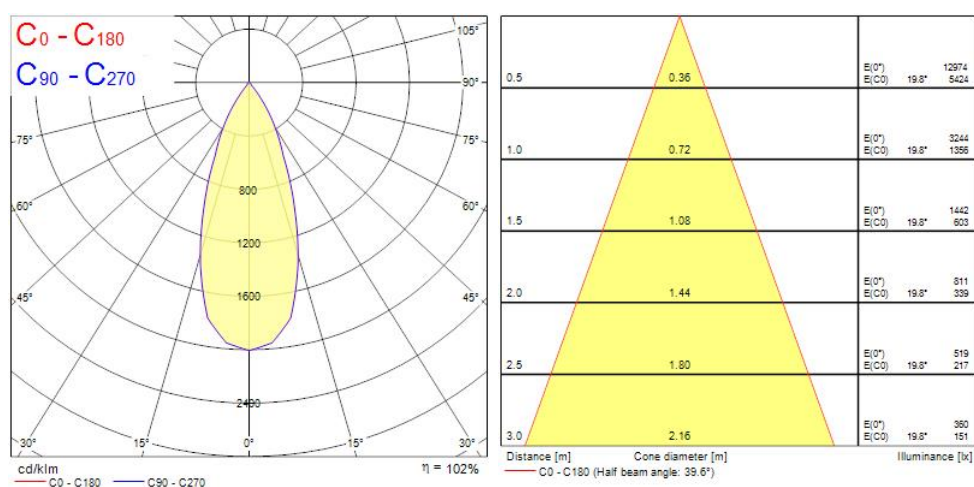

Inverto Pend Rmt NW Eb White 3080062

Dimbaar	Neen
Kleur behuizing	RAL 9016 - Traffic white / Bezel
IP waarde	IP20
IK waarde	IK07
EAN code	8711971800620
Garantie	5 jaar

Fotometrische gegevens