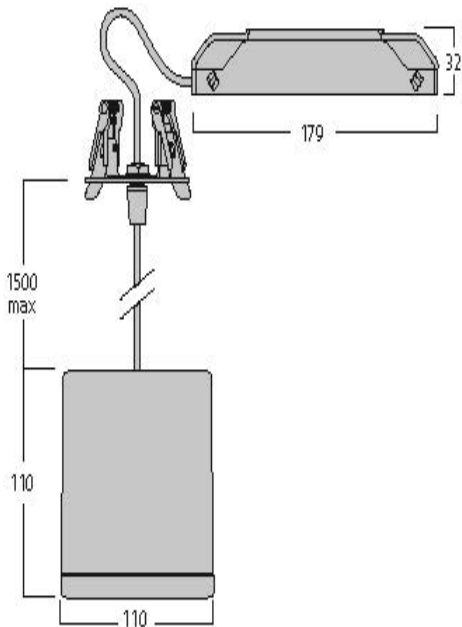

Technische tekenings

Gegevenstabel

GENERAL DATA

Productnaam	Inverto Pend Rmt NW Eb White
Technologie	LED
Behuizing	Aluminium
Montage	Pendel opbouw
Omgeving	Binnen
Algemene toepassing	Horeca
Omgevingstemperatuur (°C)	-25°C...+25°C
Werkings temperatuur (°)	25
ETIM klasse	EC001743
Garantie	5 jaar