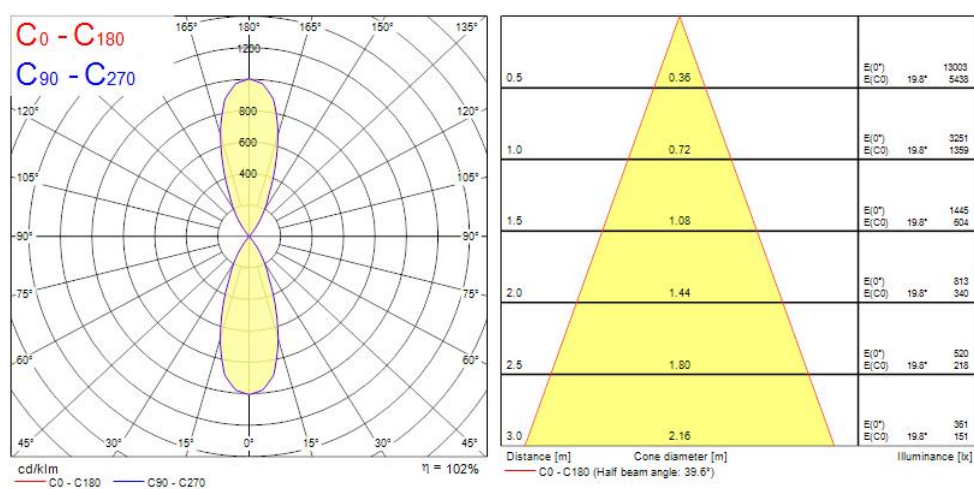

Inverto Dir/Ind NW 1-10V Silver 3080043

Minimum dimniveau (%)	5
Kleur behuizing	RAL 9022 - Pearl light grey
IP waarde	IP65
IK waarde	IK07
EAN code	8711971800439
Garantie	5 jaar

Fotometrische gegevens