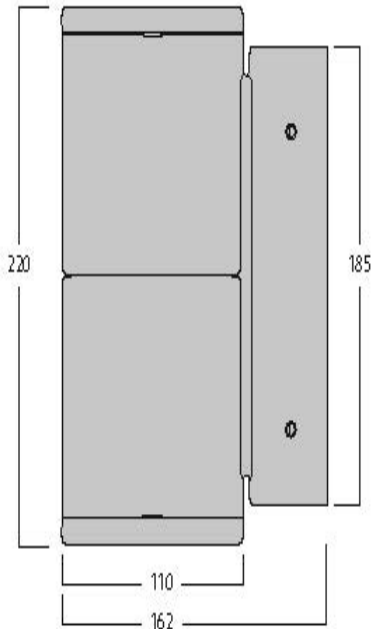

Technische tekenings

Gegevenstabel

GENERAL DATA

Productnaam	Inverto Dir/Ind NW 1-10V Silver
Technologie	LED
Behuizing	Aluminium
Montage	Wandopbouw
Omgeving	Binnen/buitentoepassingen
Algemene toepassing	Horeca
Omgevingstemperatuur (°C)	-25°C...+25°C
Werkings temperatuur (°)	25
ETIM klasse	EC002892
E-nummer FI	4579307
E-nummer SE	7702898
Garantie	5 jaar