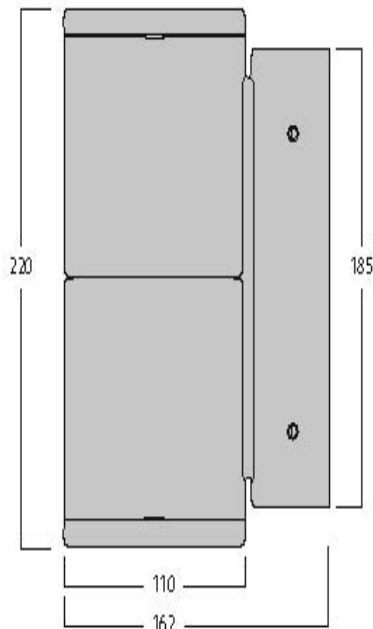

Technische tekenings

Gegevenstabel

GENERAL DATA

Productnaam	Inverto Dir/Ind NW 1-10V White
Technologie	LED
Behuizing	Aluminium
Montage	Wandopbouw
Omgeving	Binnen/buitentoepassingen
Algemene toepassing	Horeca
Omgevingstemperatuur (°C)	-25°C...+25°C
Werkings temperatuur (°)	25
ETIM klasse	EC002892
E-nummer FI	4579306
E-nummer SE	7702897
Garantie	5 jaar