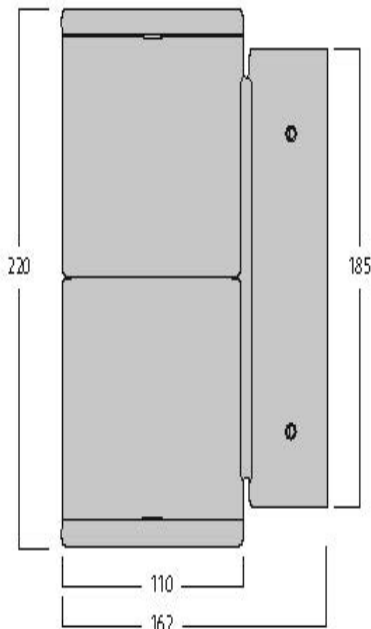

Technische tekenings

Gegevenstabel

GENERAL DATA

Productnaam	Inverto Dir/Ind NW Eb White
Technologie	LED
Behuizing	Aluminium
Montage	Wandopbouw
Omgeving	Binnen/buitentoepassingen
Algemene toepassing	Horeca
Omgevingstemperatuur (°C)	-25°C...+25°C
Werkings temperatuur (°)	25
ETIM klasse	EC002892
E-nummer SE	7702874
Garantie	5 jaar