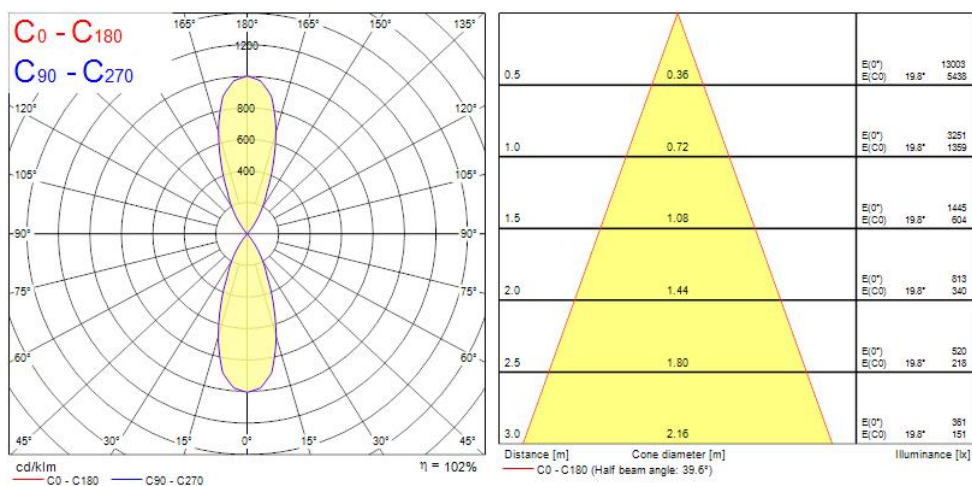

Lumiance

Inverto Dir/Ind NW Eb White
3080038

IP waarde

IP65

IK waarde

IK07

EAN code

8711971800385

Garantie

5 jaar

Fotometrische gegevens