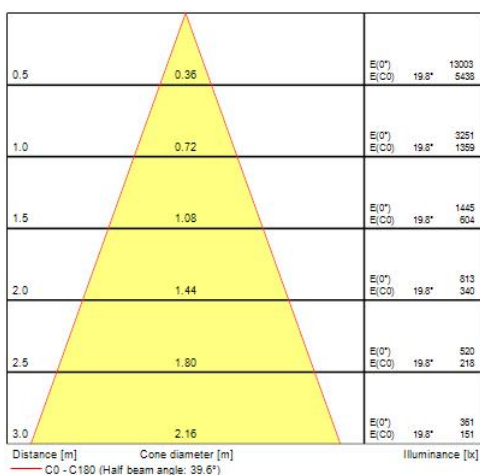

Lumiance

Inverto Dir/Ind NW Eb Black
3080037

IP waarde

IP65

IK waarde

IK07

EAN code

8711971800378

Garantie

5 jaar

Fotometrische gegevens