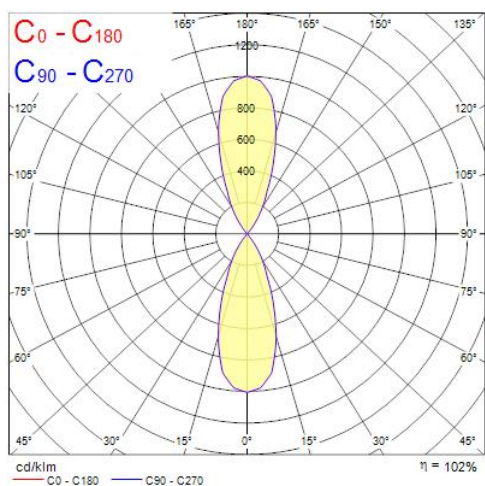

Lumiance

Inverto Dir/Ind NW Eb Black
3080037

IP waarde

IP65

IK waarde

IK07

EAN code

8711971800378

Garantie

5 jaar

Fotometrische gegevens