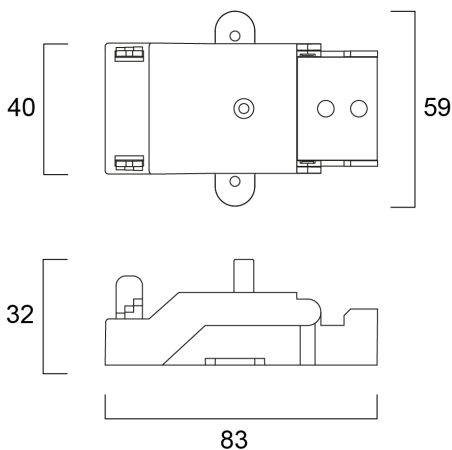

LOOP-IN LOOP-OUT WIRING BOX 3-WAY ACCESSORY 3079401

Productkenmerken

- Loop In - Loop Out 3-way wiring box

Productoverzicht

Productnaam	LOOP-IN LOOP-OUT WIRING BOX 3-WAY ACCESSORY
Technologie	Toebehoren
Omgeving	Binnen
ETIM klasse	EC002556
EAN code	8711971794011
Garantie	3 jaar

Technische tekenings

LOOP-IN LOOP-OUT WIRING BOX 3-WAY ACCESSORY 3079401

Gegevenstabel

GENERAL DATA

Productnaam	LOOP-IN LOOP-OUT WIRING BOX 3-WAY ACCESSORY
Technologie	Toebehoren
Omgeving	Binnen
ETIM klasse	EC002556
Garantie	3 jaar

ELECTRICAL DATA

Voorschakelapparaat vereist	No
-----------------------------	----

PHYSICAL DATA

Gewicht (kg)	0.037
--------------	-------

PACKAGING

Beschrijving verpakking	Plastic
EAN code	8711971794011
Enkele lengte verpakking (cm)	8.23
Enkele breedte verpakking (cm)	5.83
Hoogte eenheidsverpakking (cm)	2.37
DUN14 (outer)	18711971794018
Eenheden per omdoos	200
Lengte omdoos (cm)	37.2
Breedte omdoos (cm)	39.5
Diepte omdoos (cm)	34.1