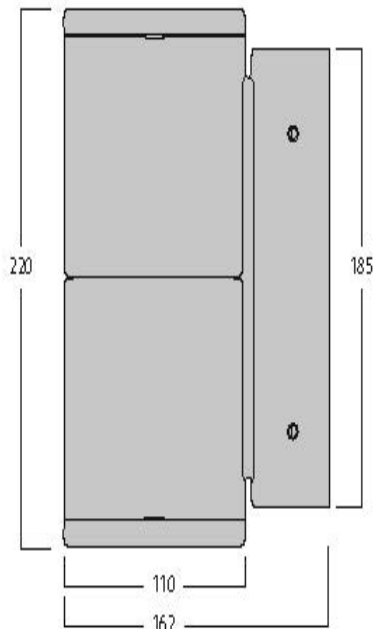

EAN code

8711971700401

Garantie

5 jaar

Fotometrische gegevens

0.5	0.36	E(0°) E(C0)	13003 5438
1.0	0.72	E(0°) E(C0)	3251 1389
1.5	1.08	E(0°) E(C0)	1445 604
2.0	1.44	E(0°) E(C0)	813 340
2.5	1.80	E(0°) E(C0)	520 218
3.0	2.16	E(0°) E(C0)	381 151

Distance [m] Cone diameter [m] Illuminance [lx]
— C₀ - C₁₈₀ (Half beam angle: 39.6°)

Technische tekenings

Gegevenstabel

GENERAL DATA

Productnaam	Inverto Dir/Ind NW Eb Rust
Technologie	LED
Behuizing	Aluminium
Montage	Wandopbouw
Omgeving	Binnen/buitentoepassingen
Algemene toepassing	Horeca
Omgevingstemperatuur (°C)	-25°C...+25°C
Werkings temperatuur (°)	25
ETIM klasse	EC002892
Garantie	5 jaar

IP waarde	IP65
IK waarde	IK07
Afwerking diffusor	Transparant
Materiaal diffusor	Glas
Lengte (mm)	162
Breedte (mm)	110
Hoogte (mm)	220
Gewicht (kg)	2.444

PACKAGING

Beschrijving verpakking	Karton
EAN code	8711971700401
Enkele lengte verpakking (cm)	23.0
Enkele breedte verpakking (cm)	32.3
Hoogte eenheidsverpakking (cm)	11.5
DUN14 (outer)	08711971700401
Eenheden per omdoos	1
Lengte omdoos (cm)	23.0
Breedte omdoos (cm)	32.3
Diepte omdoos (cm)	11.5