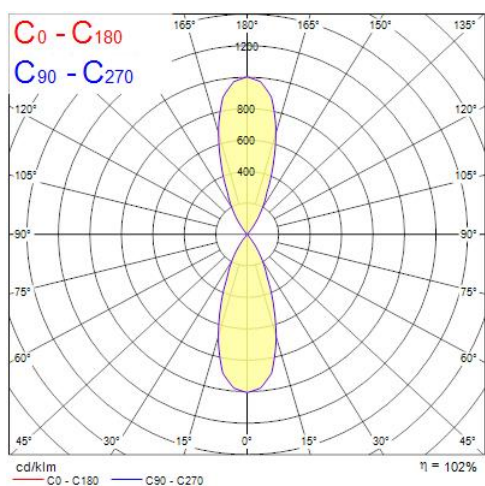

EAN code

8711971700401

Garantie

5 jaar

Fotometrische gegevens

0.5	0.36	E(0°) E(C0)	13003 5438
1.0	0.72	E(0°) E(C0)	3251 1389
1.5	1.08	E(0°) E(C0)	1445 604
2.0	1.44	E(0°) E(C0)	813 340
2.5	1.80	E(0°) E(C0)	520 218
3.0	2.16	E(0°) E(C0)	381 151

Distance [m]   Cone diameter [m]   Illuminance [lx]
— C₀ - C₁₈₀ (Half beam angle: 39.6°)