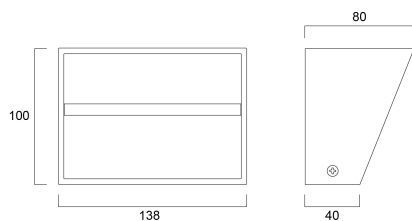

Technische tekenings

Gegevenstabel

GENERAL DATA

Productnaam	Lumina Pulse LED 2700K
Technologie	LED
Behuizing	Aluminium
Montage	Wandopbouw