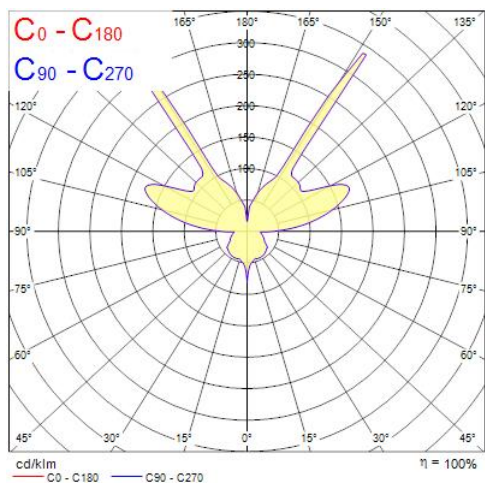

Lumiance

Lumina Pulse LED 2700K 3039980

EAN code

8711971399803

Garantie

3 jaar

Fotometrische gegevens