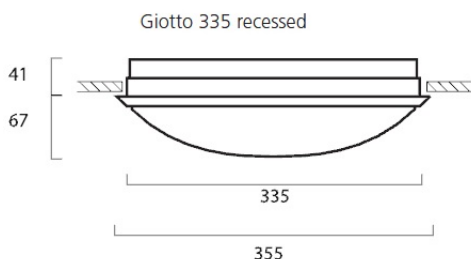

Fotometrische gegevens

GIOTTO 335 4000K RECESSED DALI EMERGENCY 3034822

0.5	1.59	E(0°) E(C0)	57.8°	19 1
1.0	3.18	E(0°) E(C0)	57.8°	5 0
1.5	4.76	E(0°) E(C0)	57.8°	2 0
2.0	6.35	E(0°) E(C0)	57.8°	1 0
2.5	7.94	E(0°) E(C0)	57.8°	1 0
3.0	9.53	E(0°) E(C0)	57.8°	1 0

Distance [m] Cone diameter [m] Illuminance [lx]
 — C0 - C180 (Half beam angle: 115.6°)

Technische tekenings

Gegevenstabel

GENERAL DATA

Productnaam	GIOTTO 335 4000K RECESSED DALI EMERGENCY
Technologie	LED
Lampvoet	N/A
Behuizing	PC Polycarbonaat
Montage	Plafondinbouw
Omgeving	Binnen
Algemene toepassing	Horeca, Logistiek & Industrie