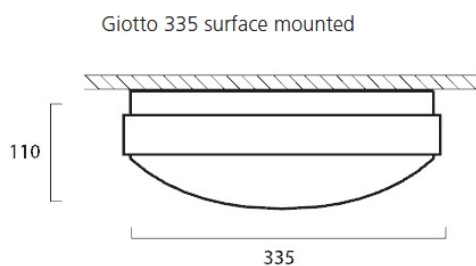

Fotometrische gegevens

GIOTTO 335 3000K SURFACE 1-10V EMERGENCY 3034821

0.5	1.59	E(0°) E(C0)	57.9°	16 1
1.0	3.19	E(0°) E(C0)	57.9°	4 0
1.5	4.78	E(0°) E(C0)	57.9°	2 0
2.0	6.38	E(0°) E(C0)	57.9°	1 0
2.5	7.97	E(0°) E(C0)	57.9°	1 0
3.0	9.56	E(0°) E(C0)	57.9°	0 0

Distance [m] Cone diameter [m] Illuminance [lx]
 — C0 - C180 (Half beam angle: 115.8°)

Technische tekenings

Gegevenstabel

GENERAL DATA

Productnaam	GIOTTO 335 3000K SURFACE 1-10V EMERGENCY
Technologie	LED
Lampvoet	N/A
Behuizing	PC Polycarbonaat
Montage	Plafondopbouw, Wandopbouw
Omgeving	Binnen
Algemene toepassing	Horeca, Logistiek & Industrie

PHYSICAL DATA

Kleur behuizing	Wit
IP waarde	IP44
IK waarde	IK10
Afwerking diffusor	Opaal
Materiaal diffusor	PC Polycarbonaat
Hoogte (mm)	110
Nominale diameter product (mm)	335
Gewicht (kg)	1.5

PACKAGING