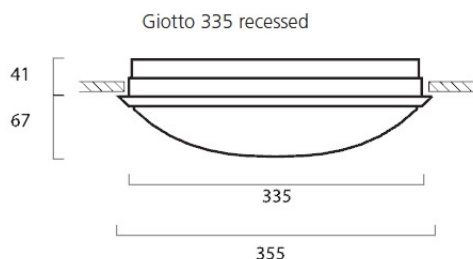

Fotometrische gegevens

GIOTTO 335 4000K RECESSED 1-10V EMERGENCY 3034818

0.5	1.59	E(0°) E(C0)	57.8°	19 1
1.0	3.18	E(0°) E(C0)	57.8°	5 0
1.5	4.76	E(0°) E(C0)	57.8°	2 0
2.0	6.35	E(0°) E(C0)	57.8°	1 0
2.5	7.94	E(0°) E(C0)	57.8°	1 0
3.0	9.53	E(0°) E(C0)	57.8°	1 0

Distance [m] Cone diameter [m] Illuminance [lx]
 — C0 - C180 (Half beam angle: 115.6°)

Technische tekenings

Gegevenstabel

GENERAL DATA

Productnaam	GIOTTO 335 4000K RECESSED 1-10V EMERGENCY
Technologie	LED
Lampvoet	N/A
Behuizing	PC Polycarbonaat
Montage	Plafondinbouw
Omgeving	Binnen
Algemene toepassing	Horeca, Logistiek & Industrie